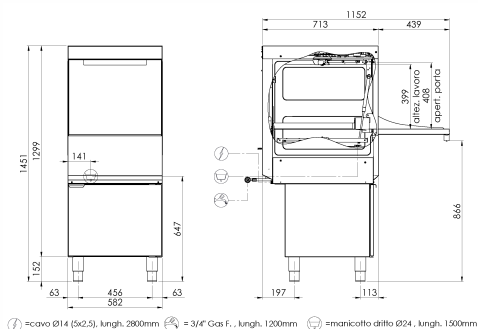

Технические характеристики	ELITECH RANGE EL55EH
Габ.размеры - (mm) L - P - H	585x715x1450h
Кол-во кассет/час (+55°C)	Max 40
Макс.высота бокала	340mm
Ø макс.тарелки	370mm
Макс.высота кастрюли	340mm
Противень	GN1/1 - 60x40 (Special basket required)
ТЭН ванны - Емкость ванны	2,6kW - 30l
Мощность бойлера - Емкость бойлера	8,1kW - 7,3lt
Мощность моющего насоса	0,9kW / 1,2Hp
Номинальная мощность /Мощность тока	9kW / 16A
Стандартное питание и напряжение	400V3N - 50Hz
Рекомендуемый подвод воды	+55°C
Жесткость воды	7°F - 10°F
Потребление воды за цикл (при рекомендованном давлении воды 2 Бар)	2,4l
Регулируемый дозатор моющего и ополаскивающего средства	STANDARD
Ополаскивание Aquatech system	STANDARD
Базовая комплектация	
Держатель для приборов	2
Кассета для 4 подносов/противней	1
Корзина для стаканов 500x600x100мм	1
Корзина для 22 тарелок 500x600x100 мм	1
OPTIONAL	
Сенсорный дисплей UNIKO с системой wi-fi и IKLOUD	-
Опционально 230V/3	●
Сливной насос 32 Вт C Ecoclean	●
Тэн бойлера 9кВт	●
принадлежности для смягчения воды:система reverse osmosis	●
Корзина для противней с 4-мя делениями 500x500x200мм	●
наклонная корзина для винных бокалов 500x500x170мм	●
Регулируемые ножки из нерж. стали 50-70мм	●
Плавное открытие/закрытие двери "SOFT Door"	-
Плавное включение "SOFT Start"	-

● Необязательный Installabile, - Дополнительно не устанавливается

EL55EH