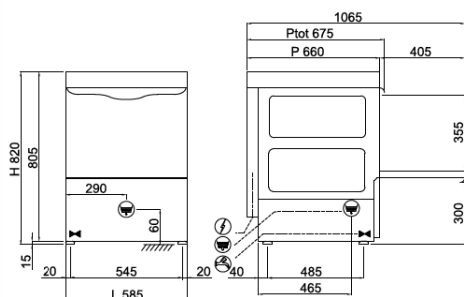

МОДЕЛЬ СООТВЕТСТВУЕТ СТАНДАРТУ EN IEC 63136 :  
См. [таблицу производительности](#)

Технические характеристики	ADVANCE RANGE C537-BT
Габ.размеры - (мм) L - P - H	585x600x815h
Кол-во кассет/час (+55°C)	Max 40
Макс.высота бокала	365mm
Ø макс.тарелки	395mm
Противень	GN 1/1 (special basket required)
ТЭН ванны - Емкость ванны	2,6kW - 22lt
Мощность бойлера - Емкость бойлера	2,5kW - 7,3lt
Мощность моющего насоса	0,52kW / 0,7Hp
Номинальная мощность /Мощность тока	3,12kW / 16A
Стандартное питание и напряжение	230V1N - 50Hz
Рекомендуемый подвод воды	+55°C
Жесткость воды	7±10 °f
Потребление воды за цикл (при рекомендованном давлении воды 2 Бар)	2,2l
Регулируемый дозатор моющего и ополаскивающего средства	STANDARD
Ополаскивание Aquatech system	STANDARD
Упаковка	680x800x1000h - 0,54 - 69kg
<b>Базовая комплектация</b>	
Держатель для приборов	2
Корзина для стаканов 500x500x100мм	1
Корзина для 18 тарелок 500x500x100мм	1
<b>OPTIONAL</b>	
Сенсорный дисплей UNIKO с системой wi-fi и IKLOUD	-
Сливной насос 32 Вт С Ecoclean	●
Двойная стенка для термо- и шумоизоляции +18мм	●
Фильтров из нержавеющей стали	●
принадлежности для смягчения воды:система reverse osmosis	●
Корзина для противней с 4-мя делениями 500x500x200мм	●
наклонная корзина для винных бокалов 500x500x170мм	●
Регулируемые ножки из нерж. стали 50-70мм	●
Плавное открытие/закрытие двери "SOFT Door"	●
Плавное включение "SOFT Start"	●
"DOUBLE Load" Двойная опора для корзины	●

## C537-BT

 230V+T 3,12kW  
 L=1900 (SCHUKO)

 G 3/4" M  
 L=1200

 Ø25x30  
 L=1500