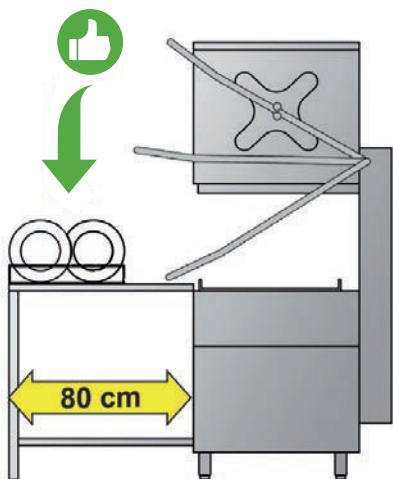

ELITECH Line EL70E KORAL Line K1500E