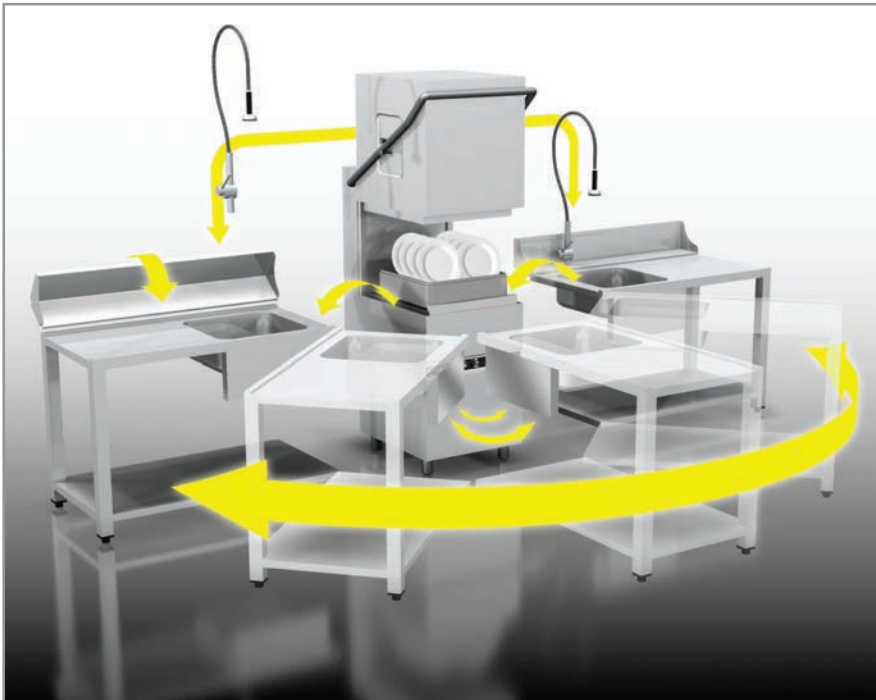

Scan the QR code to easily access them.

Les compositions avec les tables et nos lave-vaisselles à capot sont chargés sur notre site.

Scannez le QR code pour les consulter facilement.

Композиции со столами и нашими купольными посудомоечными машинами размещены на нашем сайте.

Сканируйте QR-код, чтобы с ними ознакомиться.

Tavoli reversibili per lavastoviglie a capotta

Reversible tables for pass-through models

Tables réversibles pour les modèles à capot

Стол для купольных реверсивных посудомоечных машин

Supporto inox per lavapiatti SPI40

Inox support for dishwasher SPI40 | Support inox pour lave-vaisselle SPI40

Подставка из нержавеющей стали для машины для мытья тарелок SPI40

COMPATIBILE CON TUTTI I MODELLI FRONTALI CON CESTELLO 500x500