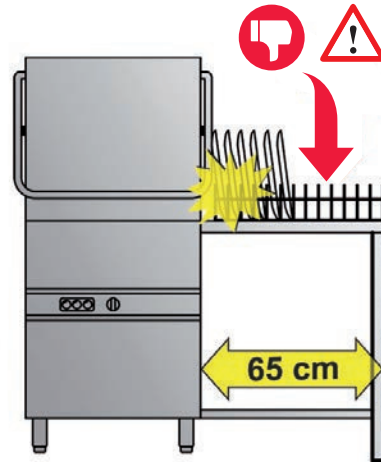

ELITECH Line EL70E KORAL Line K1500E