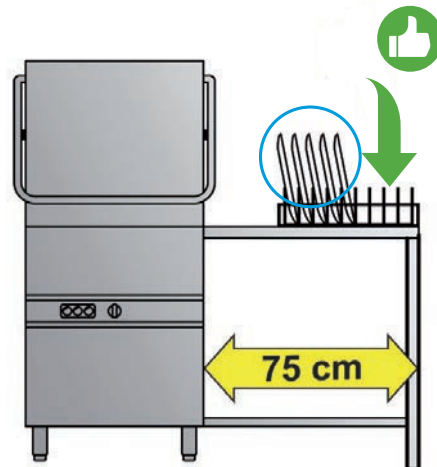

ELITECH Line EL70E KORAL Line K1500E