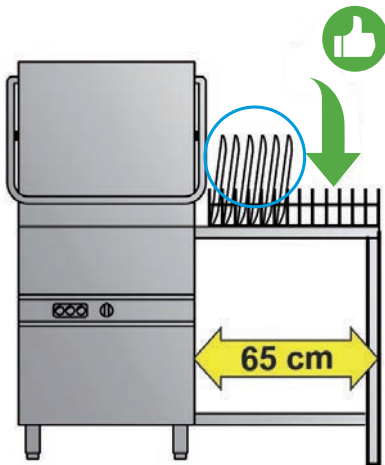

ELITECH Line EL70E KORAL Line K1500E