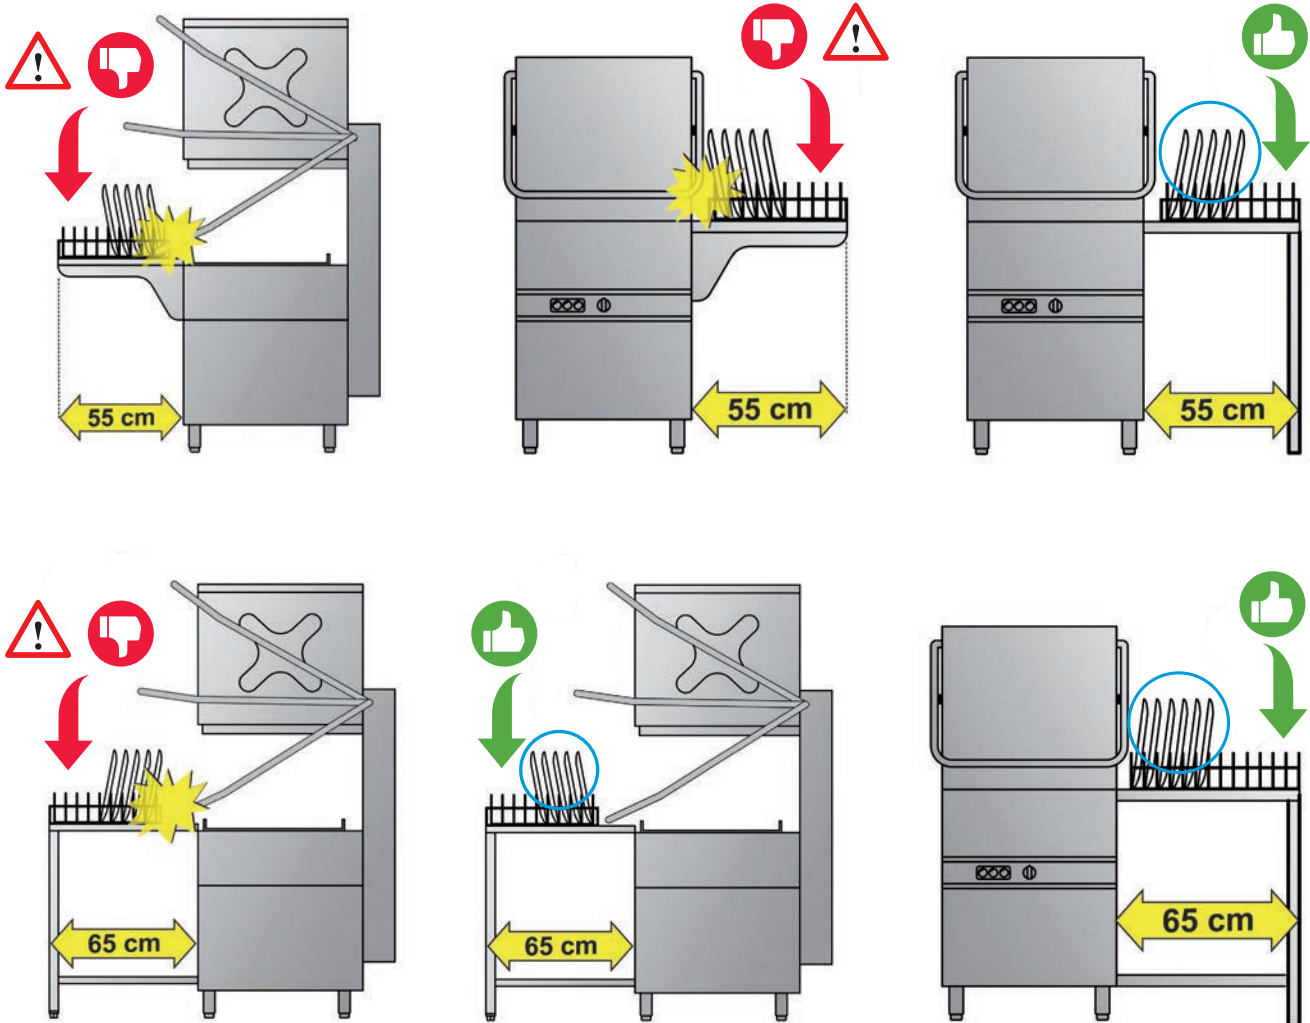

ELITECH Line EL60E - EL62E - EL70E   **SOFT Line** S1100E - S1200E
KORAL Line K1100E - K1200E- K1500E   **CUBE Line** CH110 - CH120