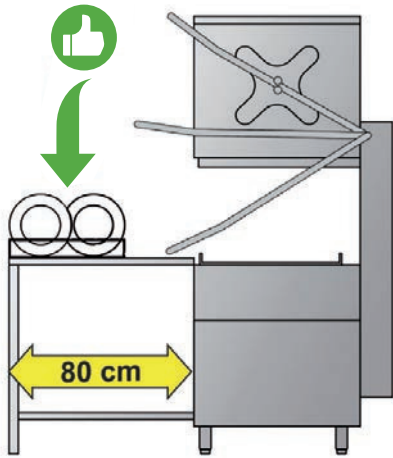

ELITECH Line EL70E KORAL Line K1500E