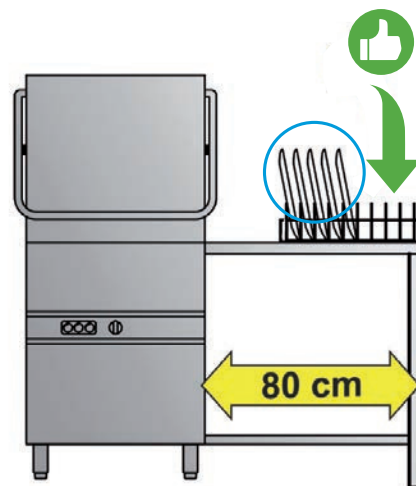

ELITECH Line EL70E KORAL Line K1500E