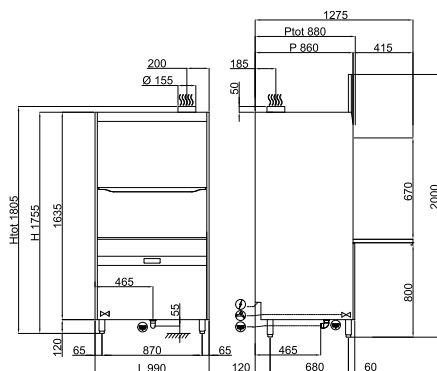

G 3/4" M
L=1450

Ø25x30
L=1650

C432H K209EH EL42EH

230V+T 2,79kW
L=2000 (SCHUKO)

G 3/4" M
L=1450

Ø25x30
L=1650

Disegni dimensioni lavastoviglie

Dimension drawings for dishwashers | Dessins des dimensions des lave-vaisselle
Установочные чертежи с габаритными размерами

G 3/4" M
L=1200

Ø25x30
L=1550

K1600E EL80E

400V3N+T 11,00kW
L=1850 (5 POLES)

G 3/4" M
L=1150

Ø25x30
L=1550

Disegni dimensioni lavastoviglie

Dimension drawings for dishwashers | Dessins des dimensions des lave-vaisselle
Установочные чертежи с габаритными размерами

K981E EL981E

400V3N+T 7,40kW
L=1950 (5 POLES)

G 3/4" M
L=1200

Ø25x30
L=1550

EL985E

400V3N+T 13,40kW
L=1950 (5 POLES)

G 3/4" M
L=1200

Ø30x40
L=1800

Disegni dimensioni lavastoviglie

Dimension drawings for dishwashers | Dessins des dimensions des lave-vaisselle
Установочные чертежи с габаритными размерами

EL991E

- ⚡ 400V3N+T 13.00kW L=1950 (5 POLES)
- 🔧 G 3/4" M L=1200
- 🍽️ Ø30x40 L=1800