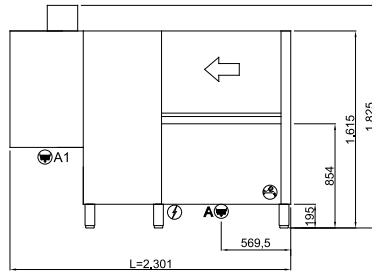

Lavastoviglie a cesto trainato

Rack conveyor dishwashers | Lave-vaisselle avec panier à traction

Тоннельные посудомоечные машины

EVO221EDX

400V3N+T 28,60kW
(CABLE NOT PROVIDED)

G 3/4" M
55°C
L=1500

A: Ø1"1/2 M
A1: Ø31 M
L=1500

EVO221ESX

400V3N+T 28,60kW
(CABLE NOT PROVIDED)

G 3/4" M
55°C
L=1500

A: Ø1"1/2 M
A1: Ø31 M
L=1500