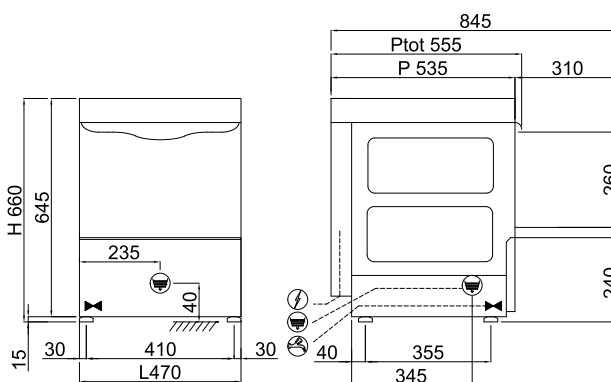

C426 K208E EL40E

230V+T 2,79kW
L=2000 (SCHUKO)

G 3/4" M
L=1450

Ø25x30
L=1650