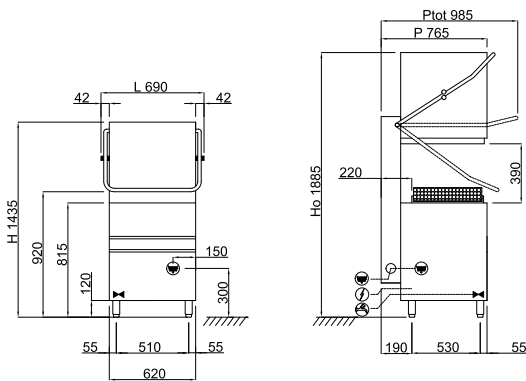

G 3/4" M
L=1450

Ø25x30
L=1650

C432H K209EH EL42EH

230V+T 2,79kW
L=2000 (SCHUKO)

G 3/4" M
L=1450

Ø25x30
L=1650

Disegni dimensioni lavastoviglie

Dimension drawings for dishwashers | Dessins des dimensions des lave-vaisselle
Установочные чертежи с габаритными размерами

Disegni dimensioni lavastoviglie

Dimension drawings for dishwashers | Dessins des dimensions des lave-vaisselle
Установочные чертежи с габаритными размерами

C537T K560E EL51E S560E

400V3N+T 5,02kW
L=1900 (5 POLES)

G 3/4" M
L=1200

Ø25x30
L=1500

K580E EL53E S580E

400V3N+T 6,29kW
L=1900 (5 POLES)

G 3/4" M
L=1200

Ø25x30
L=1500

CH110 K1100E EL60E S1100E

400V3N+T 6,52kW
L=1950 (5 POLES)

G 3/4" M
L=1200

Ø25x30
L=1550

K1600E EL80E

400V3N+T 11,00kW
L=1850 (5 POLES)

G 3/4" M
L=1150

Ø25x30
L=1550

Disegni dimensioni lavastoviglie

Dimension drawings for dishwashers | Dessins des dimensions des lave-vaisselle
Установочные чертежи с габаритными размерами