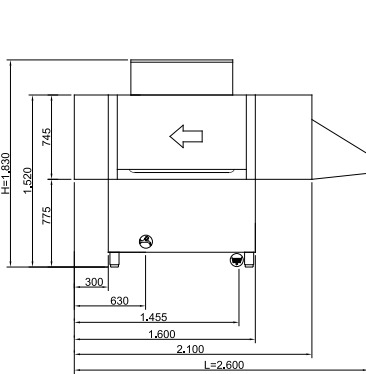

Linea lavaceste

Tunnel basket washers | Ligne lave-paniers
Тоннельные машины для мойки корзин

BK23EEDX

400V3N+T 30,00kW
(CABLE NOT PROVIDED)

G 3/4" M
55°C
L=1500

G 1"1/4 M
L=1500

BK23EESX

400V3N+T 30,00kW
(CABLE NOT PROVIDED)

G 3/4" M
55°C
L=1500

G 1"1/4 M
L=1500