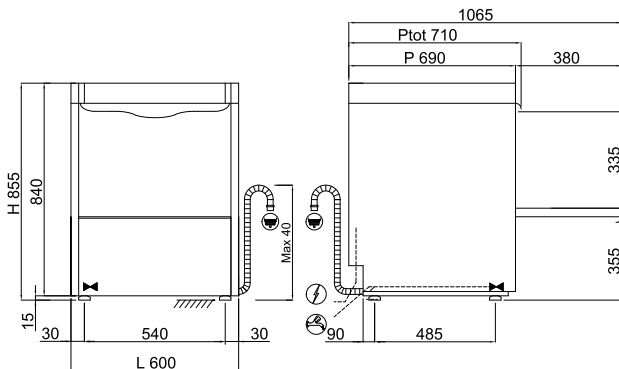

FLK560E FLE560E FLS560E FLES560E

- ⚡ 400V3N+T 5.02kW L=2000 (5 POLES)
- 🔧 G 3/4" M L=1200
- 🍽️ Ø25x30 L=1500