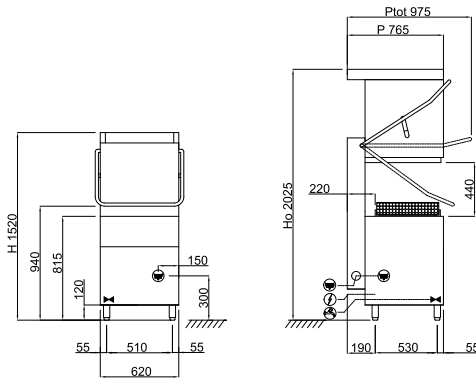

G 3/4" M
L=1200

Ø25x30
L=1550

K1600E EL80E

400V3N+T 11,00kW
L=1850 (5 POLES)

G 3/4" M
L=1150

Ø25x30
L=1550

Disegni dimensioni lavastoviglie

Dimension drawings for dishwashers | Dessins des dimensions des lave-vaisselle
Установочные чертежи с габаритными размерами

K981E EL981E

400V3N+T 7,40kW
L=1950 (5 POLES)

G 3/4" M
L=1200

Ø25x30
L=1550

EL985E

400V3N+T 13,40kW
L=1950 (5 POLES)

G 3/4" M
L=1200

Ø30x40
L=1800

Disegni dimensioni lavastoviglie

Dimension drawings for dishwashers | Dessins des dimensions des lave-vaisselle
Установочные чертежи с габаритными размерами

EL991E

- ⚡ 400V3N+T 13.00kW L=1950 (5 POLES)
- 🔧 G 3/4" M L=1200
- 🍽️ Ø30x40 L=1800