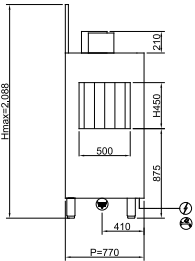

Lavastoviglie a cesto trainato

Rack conveyor dishwashers | Lave-vaisselle avec panier à traction

Тоннельные посудомоечные машины

EVO431EDX

400V3N+T 32,80kW
(CABLE NOT PROVIDED)

G 3/4" M
B: 55°C
B1: 10°C
L=1500

A: Ø1"1/2 M
A1: Ø31 M
L=1500

EVO431ESX

400V3N+T 32,80kW
(CABLE NOT PROVIDED)

G 3/4" M
B: 55°C
B1: 10°C
L=1500

A: Ø1"1/2 M
A1: Ø31 M
L=1500