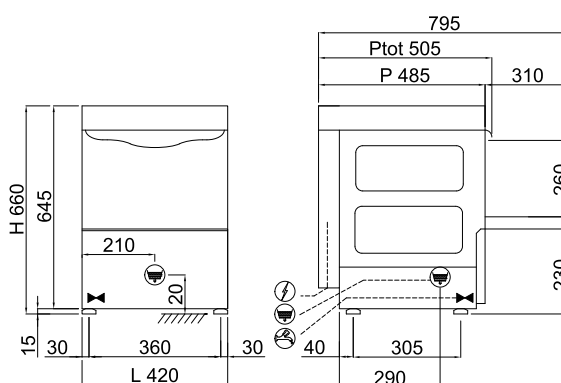

C327 K205E

230V+T 2,79kW
L=2050 (SCHUKO)

G 3/4" M
L=1500

Ø25x30
L=1700