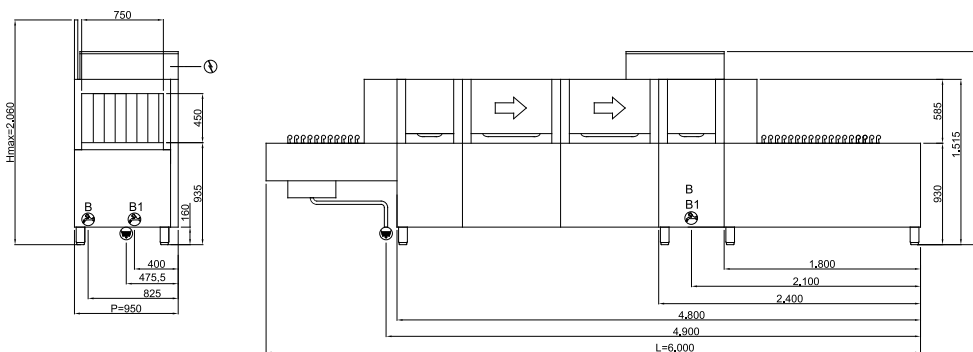

FC42EESX

- 400V3N+T 35,28kW
(CABLE NOT PROVIDED)
- G 3/4" M
B: 10°C
B1: 55°C
L=1500
- Ø40
L=1500

FC54EEDX

- 400V3N+T 54,93kW
(CABLE NOT PROVIDED)
- G 3/4" M
B: 10°C
B1: 55°C
L=1500
- Ø40
L=1500

FC54EESX

- 400V3N+T 54,93kW
(CABLE NOT PROVIDED)
- G 3/4" M
B: 10°C
B1: 55°C
L=1500
- Ø40
L=1500