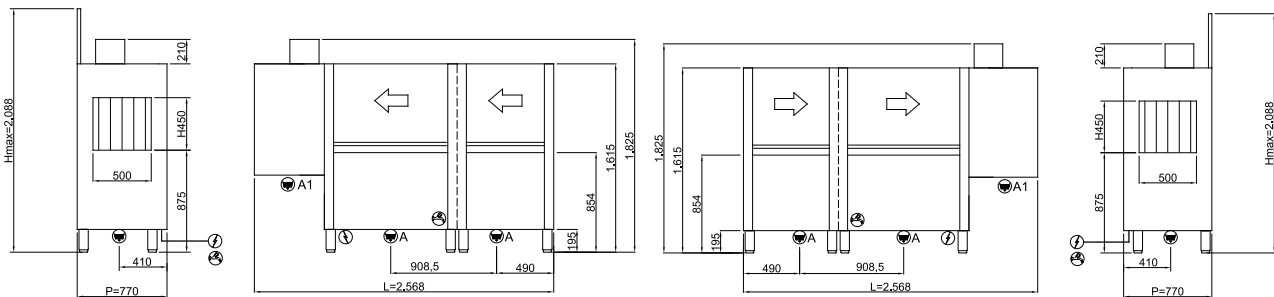

EVO321EDX

EVO321ESX