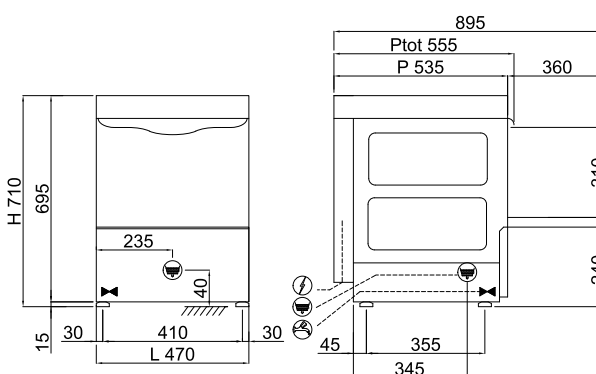

Technical Data

Disegni dimensioni lavastoviglie

Dimension drawings for dishwashers | Dessins des dimensions des lave-vaisselle
Установочные чертежи с габаритными размерами

C320 K207E

230V+T 2,79kW
L=2050 (SCHUKO)

G 3/4" M
L=2000

Ø25x30
L=1700

C426 K208E EL40E

230V+T 2,79kW
L=2000 (SCHUKO)

G 3/4" M
L=1450

Ø25x30
L=1650

S208E

230V+T 2,79kW
L=2000 (SCHUKO)

G 3/4" M
L=1450

Ø25x30
L=1650

C432H K209EH EL42EH

230V+T 2,79kW
L=2000 (SCHUKO)

G 3/4" M
L=1450

Ø25x30
L=1650

Disegni dimensioni lavastoviglie

Dimension drawings for dishwashers | Dessins des dimensions des lave-vaisselle
Установочные чертежи с габаритными размерами

G 3/4" M
L=1200

Ø25x30
L=1550

K1600E EL80E

400V3N+T 11,00kW
L=1850 (5 POLES)

G 3/4" M
L=1150

Ø25x30
L=1550

Disegni dimensioni lavastoviglie

Dimension drawings for dishwashers | Dessins des dimensions des lave-vaisselle
Установочные чертежи с габаритными размерами