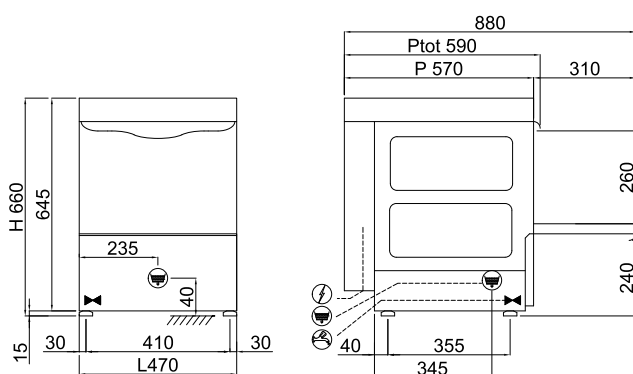

Technical Data

Disegni dimensioni lavastoviglie

Dimension drawings for dishwashers | Dessins des dimensions des lave-vaisselle
Установочные чертежи с габаритными размерами

C320 K207E

230V+T 2,79kW
L=2050 (SCHUKO)

G 3/4" M
L=2000

Ø25x30
L=1700

C426 K208E EL40E

230V+T 2,79kW
L=2000 (SCHUKO)

G 3/4" M
L=1450

Ø25x30
L=1650

S208E

230V+T 2,79kW
L=2000 (SCHUKO)

G 3/4" M
L=1450

Ø25x30
L=1650

C432H K209EH EL42EH

230V+T 2,79kW
L=2000 (SCHUKO)

G 3/4" M
L=1450

Ø25x30
L=1650

Disegni dimensioni lavastoviglie

Dimension drawings for dishwashers | Dessins des dimensions des lave-vaisselle
Установочные чертежи с габаритными размерами

G 3/4" M
L=1200

Ø25x30
L=1550

K1600E EL80E

400V3N+T 11,00kW
L=1850 (5 POLES)

G 3/4" M
L=1150

Ø25x30
L=1550

Disegni dimensioni lavastoviglie

Dimension drawings for dishwashers | Dessins des dimensions des lave-vaisselle
Установочные чертежи с габаритными размерами