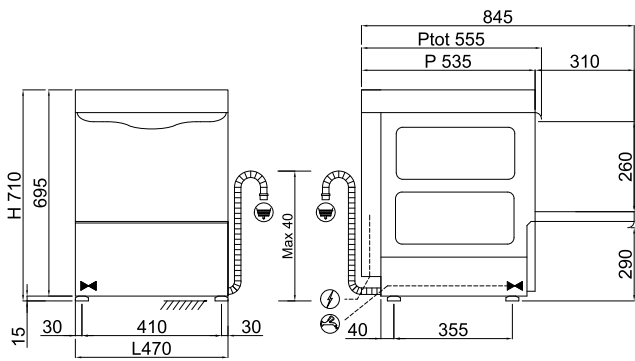

FLK208E FLE208E FLS208E

- ⚡ 400V3N+T 4.69kW L=2000 (5 POLES)
- 🔧 G 3/4" M L=1450
- 🍽️ Ø25x30 L=1650