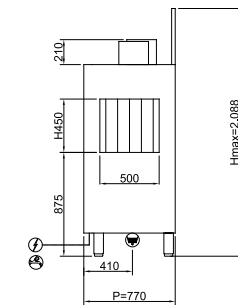

G 3/4" M
L=1500

Ø25x30
L=1700

C327 K205E

230V+T 2,79kW
L=2050 (SCHUKO)

G 3/4" M
L=1500

Ø25x30
L=1700

S205E

230V+T 2,79kW
L=2050 (SCHUKO)

G 3/4" M
L=1450

Ø25x30
L=1650

C432H K209EH EL42EH

230V+T 2,79kW
L=2000 (SCHUKO)

G 3/4" M
L=1450

Ø25x30
L=1650

Disegni dimensioni lavastoviglie

Dimension drawings for dishwashers | Dessins des dimensions des lave-vaisselle
Установочные чертежи с габаритными размерами

G 3/4" M
L=1200

Ø25x30
L=1550

K1600E EL80E

400V3N+T 11,00kW
L=1850 (5 POLES)

G 3/4" M
L=1150

Ø25x30
L=1550

Disegni dimensioni lavastoviglie

Dimension drawings for dishwashers | Dessins des dimensions des lave-vaisselle
Установочные чертежи с габаритными размерами

EVO221ESX

400V3N+T 28,60kW
(CABLE NOT PROVIDED)

G 3/4" M
55°C
L=1500

A: Ø1"1/2 M
A1: Ø31 M
L=1500

EVO231EDX

400V3N+T 31,30kW
(CABLE NOT PROVIDED)

G 3/4" M
B: 55°C
B1: 10°C
L=1500

A: Ø1"1/2 M
A1: Ø31 M
L=1500