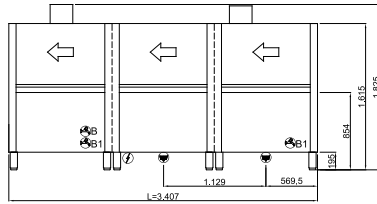

G 3/4" M
B: 55°C
B1: 10°C
L=1500

A: Ø1"1/2 M
A1: Ø31 M
L=1500

EVO431ESX

400V3N+T 32,80kW
(CABLE NOT PROVIDED)

G 3/4" M
B: 55°C
B1: 10°C
L=1500

A: Ø1"1/2 M
A1: Ø31 M
L=1500

EVO531EDX

400V3N+T 40,59kW
(CABLE NOT PROVIDED)