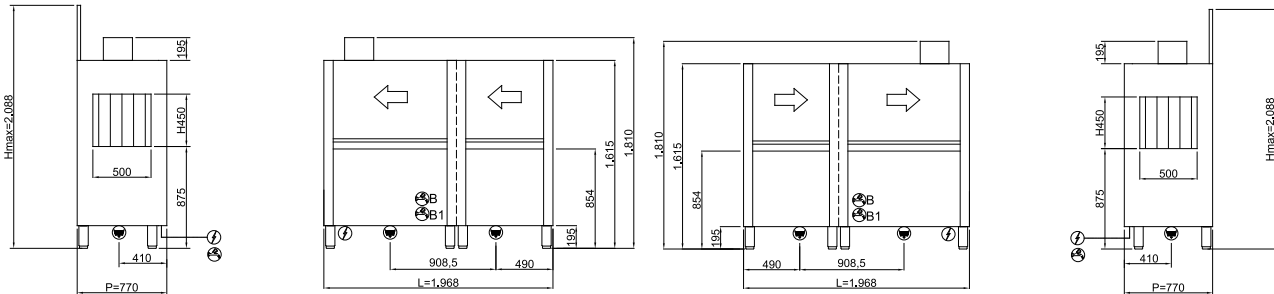

Lavastoviglie a cesto trainato

Rack conveyor dishwashers | Lave-vaisselle avec panier à traction

Тоннельные посудомоечные машины

EVO311EDX

EVO311ESX