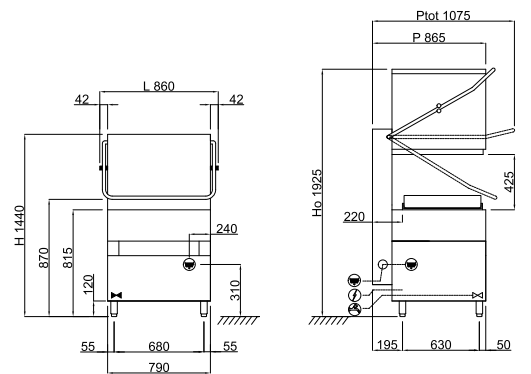

Disegni dimensioni lavastoviglie

Dimension drawings for dishwashers | Dessins des dimensions des lave-vaisselle
Установочные чертежи с габаритными размерами

C537T K560E EL51E S560E

400V3N+T 5,02kW
L=1900 (5 POLES)

G 3/4" M
L=1200

Ø25x30
L=1500

K580E EL53E S580E

400V3N+T 6,29kW
L=1900 (5 POLES)

G 3/4" M
L=1200

Ø25x30
L=1500

CH110 K1100E EL60E S1100E

400V3N+T 6,52kW
L=1950 (5 POLES)

G 3/4" M
L=1200

Ø25x30
L=1550

CH120 K1200E EL62E S1200E

400V3N+T 7,04kW
L=1950 (5 POLES)

G 3/4" M
L=1200

Ø25x30
L=1550

K1500E EL70E

400V3N+T 7,04kW
L=1950 (5 POLES)

G 3/4" M
L=1200

Ø25x30
L=1550

K1600E EL80E

400V3N+T 11,00kW
L=1850 (5 POLES)

G 3/4" M
L=1150

Ø25x30
L=1550

Disegni dimensioni lavastoviglie

Dimension drawings for dishwashers | Dessins des dimensions des lave-vaisselle
Установочные чертежи с габаритными размерами