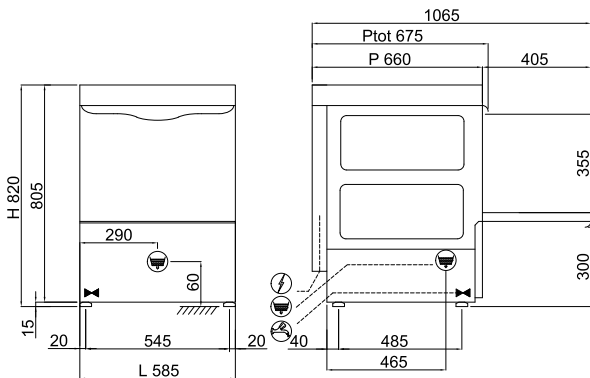

G 3/4" M
L=1450

Ø25x30
L=1650

C432H K209EH EL42EH

230V+T 2,79kW
L=2000 (SCHUKO)

G 3/4" M
L=1450

Ø25x30
L=1650

Disegni dimensioni lavastoviglie

Dimension drawings for dishwashers | Dessins des dimensions des lave-vaisselle
Установочные чертежи с габаритными размерами

S450E

230V+T 3,12kW
L=2000 (SCHUKO)

G 3/4" M
L=1300

Ø25x30
L=1600

C537 K540E EL50E S540E

230V+T 3,12kW
L=1900 (SCHUKO)

G 3/4" M
L=1200

Ø25x30
L=1500

Disegni dimensioni lavastoviglie

Dimension drawings for dishwashers | Dessins des dimensions des lave-vaisselle
Установочные чертежи с габаритными размерами

C537T K560E EL51E S560E

400V3N+T 5,02kW
L=1900 (5 POLES)

G 3/4" M
L=1200

Ø25x30
L=1550

K1600E EL80E

400V3N+T 11,00kW
L=1850 (5 POLES)

G 3/4" M
L=1150

Ø25x30
L=1550

Disegni dimensioni lavastoviglie

Dimension drawings for dishwashers | Dessins des dimensions des lave-vaisselle
Установочные чертежи с габаритными размерами