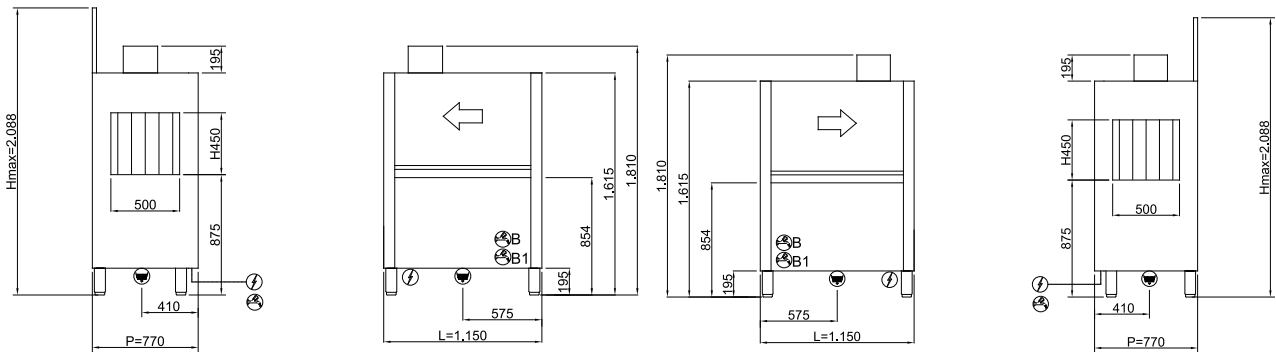

Technical Data

Disegni dimensioni lavastoviglie

Dimension drawings for dishwashers | Dessins des dimensions des lave-vaisselle
Установочные чертежи с габаритными размерами

C320 K207E

230V+T 2,79kW
L=2050 (SCHUKO)

EVO101ESX

400V3N+T 21,70kW
(CABLE NOT PROVIDED)

G 3/4" M
55°C
L=1500

Ø1"1/2 M
L=1500

EVO111EDX

400V3N+T 24,40kW
(CABLE NOT PROVIDED)

G 3/4" M
B: 55°C
B1: 10°C
L=1500"

Ø1"1/2 M
L=1500