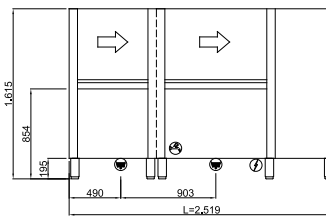

Lavastoviglie a cesto trainato

Rack conveyor dishwashers | Lave-vaisselle avec panier à traction

Тоннельные посудомоечные машины

EVO401EDX

400V3N+T 33,10kW
(CABLE NOT PROVIDED)

G 3/4" M
55°C
L=1500

Ø1"1/2 M
L=1500

EVO401ESX

400V3N+T 33,10kW
(CABLE NOT PROVIDED)

G 3/4" M
55°C
L=1500

Ø1"1/2 M
L=1500