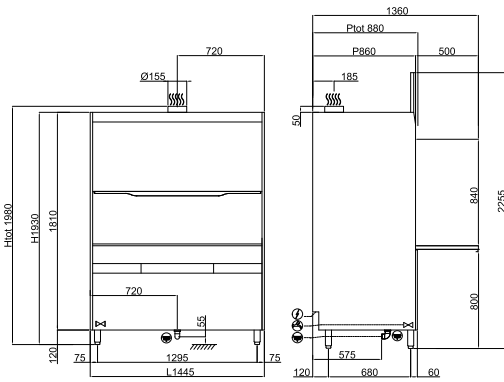

G 3/4" M
L=1200

Ø25x30
L=1550

K1600E EL80E

400V3N+T 11,00kW
L=1850 (5 POLES)

G 3/4" M
L=1150

Ø25x30
L=1550

Disegni dimensioni lavastoviglie

Dimension drawings for dishwashers | Dessins des dimensions des lave-vaisselle
Установочные чертежи с габаритными размерами

K981E EL981E

400V3N+T 7,40kW
L=1950 (5 POLES)

G 3/4" M
L=1200

Ø25x30
L=1550

EL985E

400V3N+T 13,40kW
L=1950 (5 POLES)

G 3/4" M
L=1200

Ø30x40
L=1800

Disegni dimensioni lavastoviglie

Dimension drawings for dishwashers | Dessins des dimensions des lave-vaisselle
Установочные чертежи с габаритными размерами

EL991E

- ⚡ 400V3N+T 13.00kW L=1950 (5 POLES)
- 🔧 G 3/4" M L=1200
- 🍽️ Ø30x40 L=1800