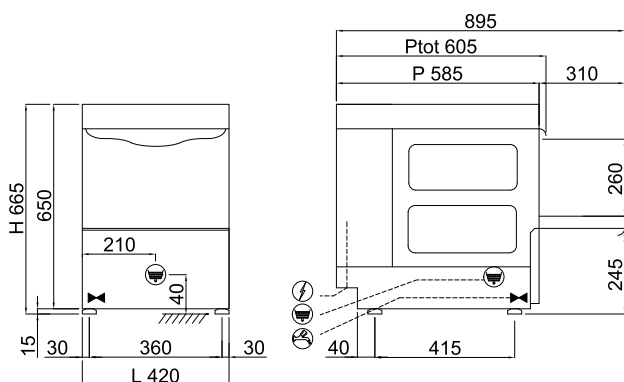

Technical Data

Disegni dimensioni lavastoviglie

Dimension drawings for dishwashers | Dessins des dimensions des lave-vaisselle
Установочные чертежи с габаритными размерами

C320 K207E

230V+T 2,79kW
L=2050 (SCHUKO)

G 3/4" M
L=1500

Ø25x30
L=1700

C327 K205E

230V+T 2,79kW
L=2050 (SCHUKO)

G 3/4" M
L=1500

Ø25x30
L=1700

S205E

230V+T 2,79kW
L=2050 (SCHUKO)

G 3/4" M
L=1450

Ø25x30
L=1650

C432H K209EH EL42EH

230V+T 2,79kW
L=2000 (SCHUKO)

G 3/4" M
L=1450

Ø25x30
L=1650

Disegni dimensioni lavastoviglie

Dimension drawings for dishwashers | Dessins des dimensions des lave-vaisselle
Установочные чертежи с габаритными размерами

G 3/4" M
L=1200

Ø25x30
L=1550

K1600E EL80E

400V3N+T 11,00kW
L=1850 (5 POLES)

G 3/4" M
L=1150

Ø25x30
L=1550

Disegni dimensioni lavastoviglie

Dimension drawings for dishwashers | Dessins des dimensions des lave-vaisselle
Установочные чертежи с габаритными размерами