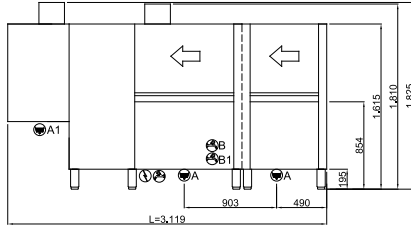

Lavastoviglie a cesto trainato

Rack conveyor dishwashers | Lave-vaisselle avec panier à traction

Тоннельные посудомоечные машины

EVO431EDX

400V3N+T 32,80kW
(CABLE NOT PROVIDED)

G 3/4" M
B: 55°C
B1: 10°C
L=1500

A: Ø1"1/2 M
A1: Ø31 M
L=1500

EVO431ESX

400V3N+T 32,80kW
(CABLE NOT PROVIDED)

G 3/4" M
B: 55°C
B1: 10°C
L=1500

A: Ø1"1/2 M
A1: Ø31 M
L=1500