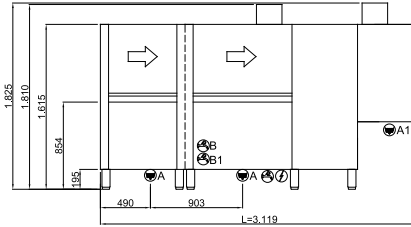

Lavastoviglie a cesto trainato

Rack conveyor dishwashers | Lave-vaisselle avec panier à traction

Тоннельные посудомоечные машины

EVO431EDX

400V3N+T 32,80kW
(CABLE NOT PROVIDED)

G 3/4" M
B: 55°C
B1: 10°C
L=1500

A: Ø1"1/2 M
A1: Ø31 M
L=1500

EVO431ESX

400V3N+T 32,80kW
(CABLE NOT PROVIDED)

G 3/4" M
B: 55°C
B1: 10°C
L=1500

A: Ø1"1/2 M
A1: Ø31 M
L=1500