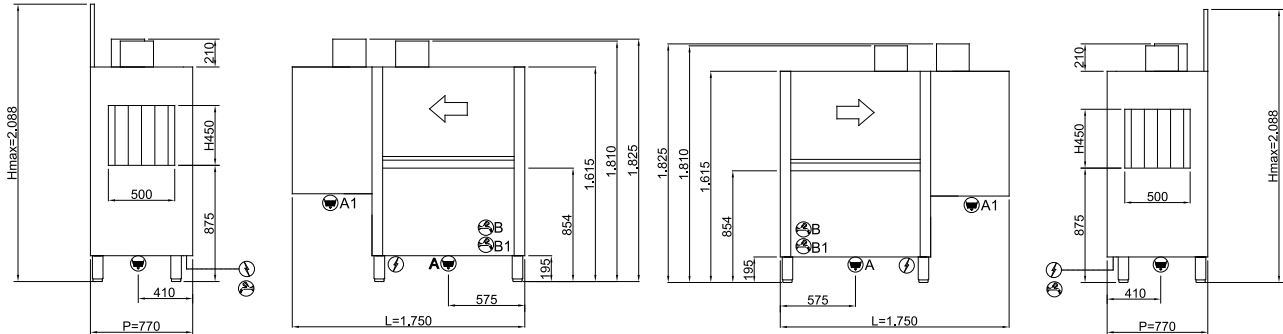

EVO131ESX

400V3N+T 30,90kW
(CABLE NOT PROVIDED)

G 3/4" M
B: 55°C
B1: 10°C
L=1500

A: Ø1"1/2 M
A1: Ø31M
L=1500

EVO131EDX

400V3N+T 30,90kW
(CABLE NOT PROVIDED)

G 3/4" M
B: 55°C
B1: 10°C
L=1500

A: Ø1"1/2 M
A1: Ø31M
L=1500