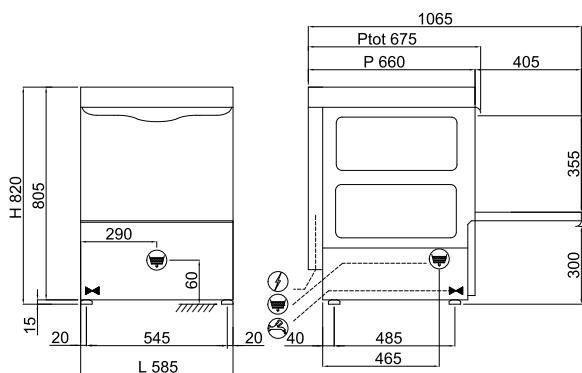

G 3/4" M
L=1450

Ø25x30
L=1650

C432H K209EH EL42EH

230V+T 2,79kW
L=2000 (SCHUKO)

G 3/4" M
L=1450

Ø25x30
L=1650

Disegni dimensioni lavastoviglie

Dimension drawings for dishwashers | Dessins des dimensions des lave-vaisselle
Установочные чертежи с габаритными размерами

S450E

230V+T 3,12kW
L=2000 (SCHUKO)

G 3/4" M
L=1300

Ø25x30
L=1600

C537 K540E EL50E S540E

230V+T 3,12kW
L=1900 (SCHUKO)

G 3/4" M
L=1200

Ø25x30
L=1500

Disegni dimensioni lavastoviglie

Dimension drawings for dishwashers | Dessins des dimensions des lave-vaisselle
Установочные чертежи с габаритными размерами

C537T K560E EL51E S560E

400V3N+T 5,02kW
L=1900 (5 POLES)

G 3/4" M
L=1200

Ø25x30
L=1550

K1600E EL80E

400V3N+T 11,00kW
L=1850 (5 POLES)

G 3/4" M
L=1150

Ø25x30
L=1550

Disegni dimensioni lavastoviglie

Dimension drawings for dishwashers | Dessins des dimensions des lave-vaisselle
Установочные чертежи с габаритными размерами