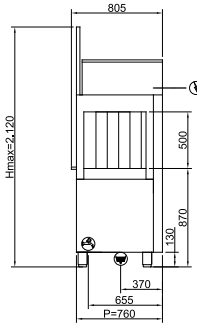

Linea lavaceste

Tunnel basket washers | Ligne lave-paniers
Тоннельные машины для мойки корзин

BK23EEDX

400V3N+T 30,00kW
(CABLE NOT PROVIDED)

G 3/4" M
55°C
L=1500

G 1"1/4 M
L=1500

BK23EESX

400V3N+T 30,00kW
(CABLE NOT PROVIDED)

G 3/4" M
55°C
L=1500

G 1"1/4 M
L=1500