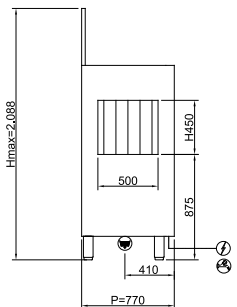

G 3/4" M
L=1500

Ø25x30
L=1700

C327 K205E

230V+T 2,79kW
L=2050 (SCHUKO)

G 3/4" M
L=1500

Ø25x30
L=1700

S205E

230V+T 2,79kW
L=2050 (SCHUKO)

G 3/4" M
L=1200

Ø25x30
L=1500

K580E EL53E S580E

400V3N+T 6,29kW
L=1900 (5 POLES)

G 3/4" M
L=1200

Ø25x30
L=1500

CH110 K1100E EL60E S1100E

400V3N+T 6,52kW
L=1950 (5 POLES)

G 3/4" M
L=1200

Ø25x30
L=1550

K1600E EL80E

400V3N+T 11,00kW
L=1850 (5 POLES)

G 3/4" M
L=1150

Ø25x30
L=1550

Disegni dimensioni lavastoviglie

Dimension drawings for dishwashers | Dessins des dimensions des lave-vaisselle
Установочные чертежи с габаритными размерами

EVO231ESX

400V3N+T 31,30kW
(CABLE NOT PROVIDED)

G 3/4" M
B: 55°C
B1: 10°C
L=1500

A: Ø1"1/2 M
A1: Ø31 M
L=1500

EVO301EDX

400V3N+T 23,20kW
(CABLE NOT PROVIDED)

G 3/4" M
55°C
L=1500

Ø1"1/2 M
L=1500