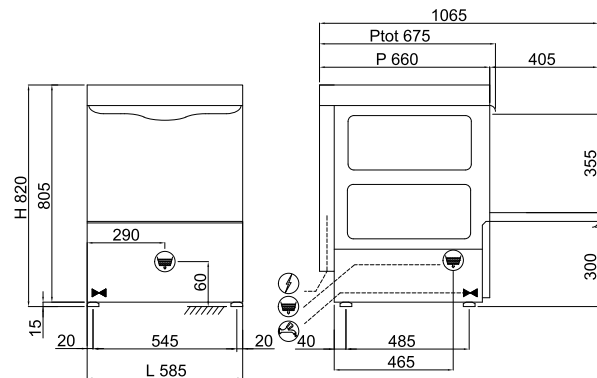

G 3/4" M
L=1450

Ø25x30
L=1650

C432H K209EH EL42EH

230V+T 2,79kW
L=2000 (SCHUKO)

G 3/4" M
L=1450

Ø25x30
L=1650

Disegni dimensioni lavastoviglie

Dimension drawings for dishwashers | Dessins des dimensions des lave-vaisselle
Установочные чертежи с габаритными размерами

Disegni dimensioni lavastoviglie

Dimension drawings for dishwashers | Dessins des dimensions des lave-vaisselle
Установочные чертежи с габаритными размерами

C537T K560E EL51E S560E

400V3N+T 5,02kW
L=1900 (5 POLES)

G 3/4" M
L=1200

Ø25x30
L=1500

K580E EL53E S580E

400V3N+T 6,29kW
L=1900 (5 POLES)

G 3/4" M
L=1200

Ø25x30
L=1500

CH110 K1100E EL60E S1100E

400V3N+T 6,52kW
L=1950 (5 POLES)

G 3/4" M
L=1200

Ø25x30
L=1550

K1600E EL80E

400V3N+T 11,00kW
L=1850 (5 POLES)

G 3/4" M
L=1150

Ø25x30
L=1550

Disegni dimensioni lavastoviglie

Dimension drawings for dishwashers | Dessins des dimensions des lave-vaisselle
Установочные чертежи с габаритными размерами