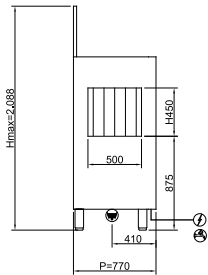

Lavastoviglie a cesto trainato

Rack conveyor dishwashers | Lave-vaisselle avec panier à traction

Тоннельные посудомоечные машины

EVO401EDX

400V3N+T 33,10kW
(CABLE NOT PROVIDED)

G 3/4" M
55°C
L=1500

Ø1"1/2 M
L=1500

EVO401ESX

400V3N+T 33,10kW
(CABLE NOT PROVIDED)

G 3/4" M
55°C
L=1500

Ø1"1/2 M
L=1500