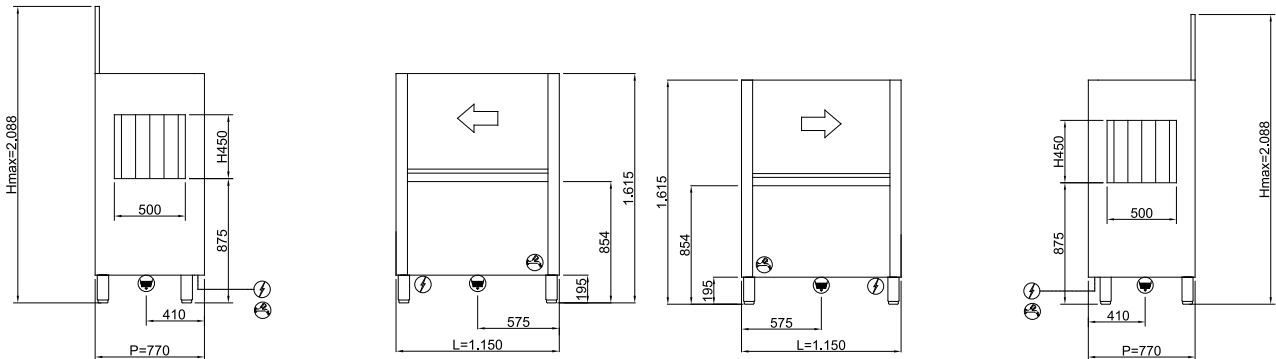

Lavastoviglie a cesto trainato

Rack conveyor dishwashers | Lave-vaisselle avec panier à traction

Тоннельные посудомоечные машины

EVO101EDX

400V3N+T 21,70kW
(CABLE NOT PROVIDED)

G 3/4" M
55°C
L=1500

Ø1"1/2 M
L=1500

EVO101ESX

400V3N+T 21,70kW
(CABLE NOT PROVIDED)

G 3/4" M
55°C
L=1500

Ø1"1/2 M
L=1500