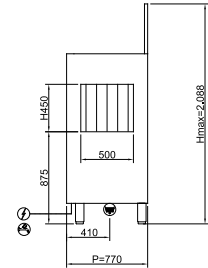

Тоннельные посудомоечные машины

EVO401EDX

400V3N+T 33,10kW
(CABLE NOT PROVIDED)

G 3/4" M
55°C
L=1500

Ø1"1/2 M
L=1500

EVO401ESX

400V3N+T 33,10kW
(CABLE NOT PROVIDED)

G 3/4" M
55°C
L=1500