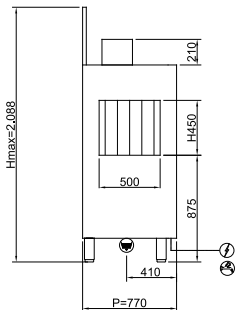

Lavastoviglie a cesto trainato

Rack conveyor dishwashers | Lave-vaisselle avec panier à traction

Тоннельные посудомоечные машины

EVO221EDX

400V3N+T 28,60kW
(CABLE NOT PROVIDED)

G 3/4" M
55°C
L=1500

A: Ø1"1/2 M
A1: Ø31 M
L=1500

EVO221ESX

400V3N+T 28,60kW
(CABLE NOT PROVIDED)

G 3/4" M
55°C
L=1500

A: Ø1"1/2 M
A1: Ø31 M
L=1500