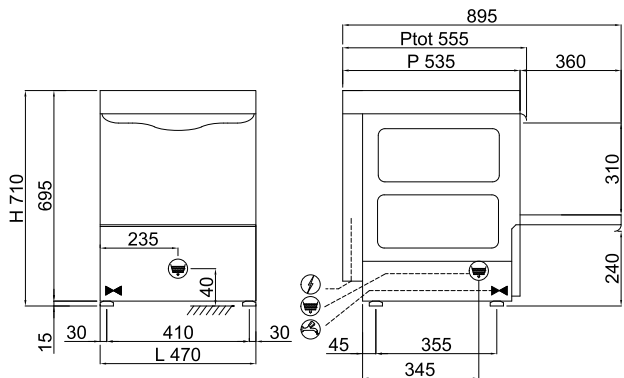

C432 K209E EL42

230V+T 2,86kW
L=2000 (SCHUKO)

G 3/4" M
L=1450

Ø25x30
L=1650