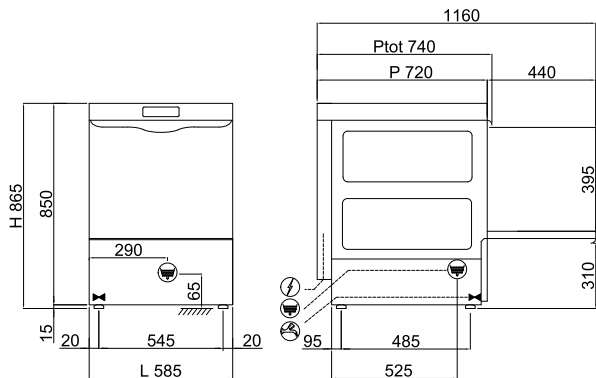

K830E EL54ET

400V3N+T 5,02kW
L=1800 (5 POLES)

G 3/4" M
L=1150

Ø25x30
L=1450