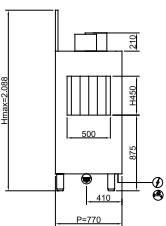

G 3/4" M
L=1200

Ø25x30
L=1550

K1600E EL80E

400V3N+T 11,00kW
L=1850 (5 POLES)

G 3/4" M
L=1150

Ø25x30
L=1550

Disegni dimensioni lavastoviglie

Dimension drawings for dishwashers | Dessins des dimensions des lave-vaisselle
Установочные чертежи с габаритными размерами

G 3/4" M
55°C
L=1500

Ø1"1/2 M
L=1500

EVO531ESX

400V3N+T 40,59kW
(CABLE NOT PROVIDED)

G 3/4" M
55°C
L=1500

Ø1"1/2 M
L=1500

EVO631EDX

400V3N+T 43,49kW
(CABLE NOT PROVIDED)