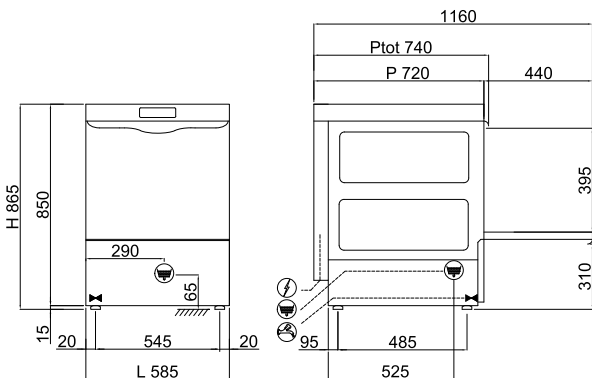

K840E EL55E

400V3N+T 6,52kW
L=1800 (5 POLES)

G 3/4" M
L=1150

Ø25x30
L=1450