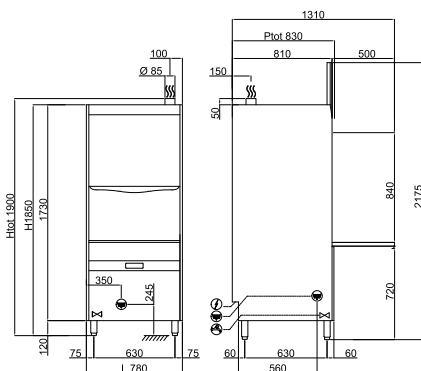

G 3/4" M
L=1200

Ø25x30
L=1550

K1600E EL80E

400V3N+T 11,00kW
L=1850 (5 POLES)

G 3/4" M
L=1150

Ø25x30
L=1550

Disegni dimensioni lavastoviglie

Dimension drawings for dishwashers | Dessins des dimensions des lave-vaisselle
Установочные чертежи с габаритными размерами

K840E EL55E

400V3N+T 6,52kW
L=1800 (5 POLES)

G 3/4" M
L=1150

Ø25x30
L=1450

K951E EL951E

400V3N+T 7,40kW
L=1950 (5 POLES)

G 3/4" M
L=1200

Ø25x30
L=1550

Disegni dimensioni lavastoviglie

Dimension drawings for dishwashers | Dessins des dimensions des lave-vaisselle
Установочные чертежи с габаритными размерами

EL991E

- ⚡ 400V3N+T 13.00kW L=1950 (5 POLES)
- 🔧 G 3/4" M L=1200
- 🍽️ Ø30x40 L=1800