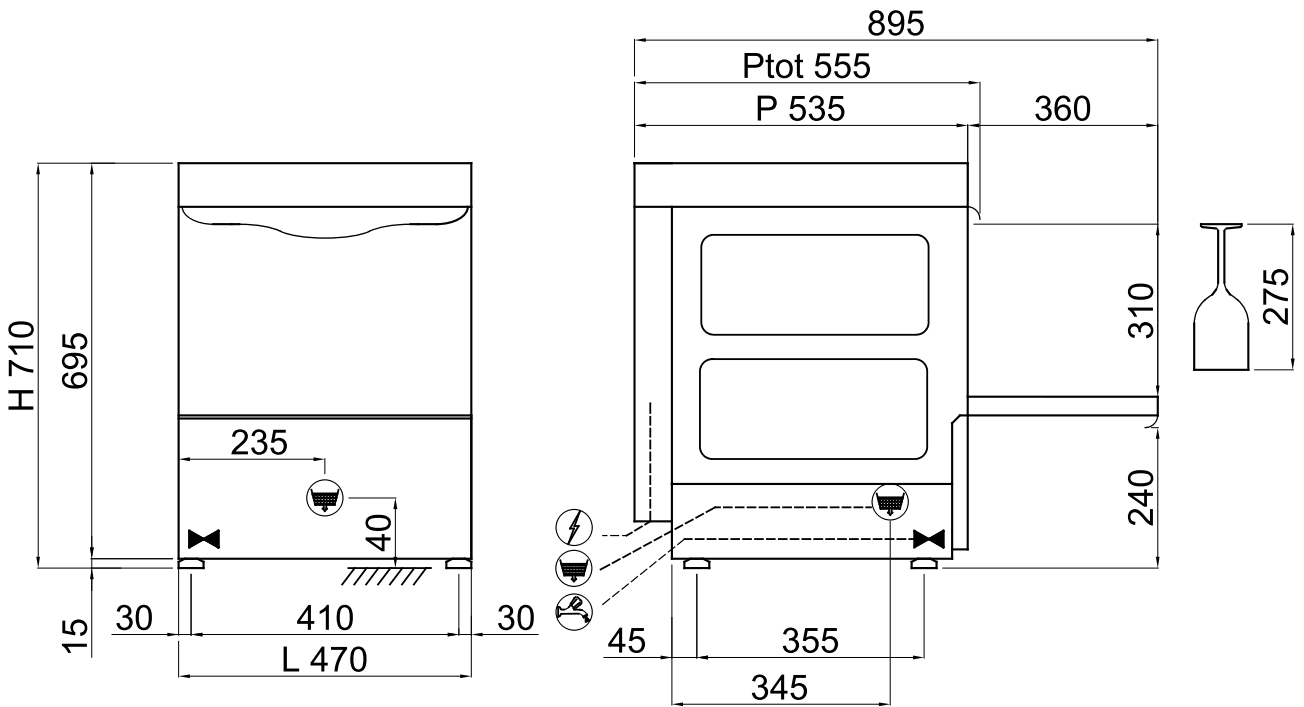

Technical Data

Disegni dimensioni lavastoviglie

Dimension drawings for dishwashers | Dessins des dimensions des lave-vaisselle
Установочные чертежи с габаритными размерами

C320 K207E

230V+T 2,79kW
L=2050 (SCHUKO)

G 3/4" M
L=1500

Ø25x30
L=1700

C327 K205E

230V+T 2,79kW
L=2050 (SCHUKO)

G 3/4" M
L=1500

Ø25x30
L=1700

S205E

230V+T 2,79kW
L=2050 (SCHUKO)

G 3/4" M
L=1450

Ø25x30
L=1650

C432H K209EH EL42EH

230V+T 2,79kW
L=2000 (SCHUKO)

G 3/4" M
L=1450

Ø25x30
L=1650

Disegni dimensioni lavastoviglie

Dimension drawings for dishwashers | Dessins des dimensions des lave-vaisselle
Установочные чертежи с габаритными размерами

G 3/4" M
L=1200

Ø25x30
L=1550

K1600E EL80E

400V3N+T 11,00kW
L=1850 (5 POLES)

G 3/4" M
L=1150

Ø25x30
L=1550

Disegni dimensioni lavastoviglie

Dimension drawings for dishwashers | Dessins des dimensions des lave-vaisselle
Установочные чертежи с габаритными размерами