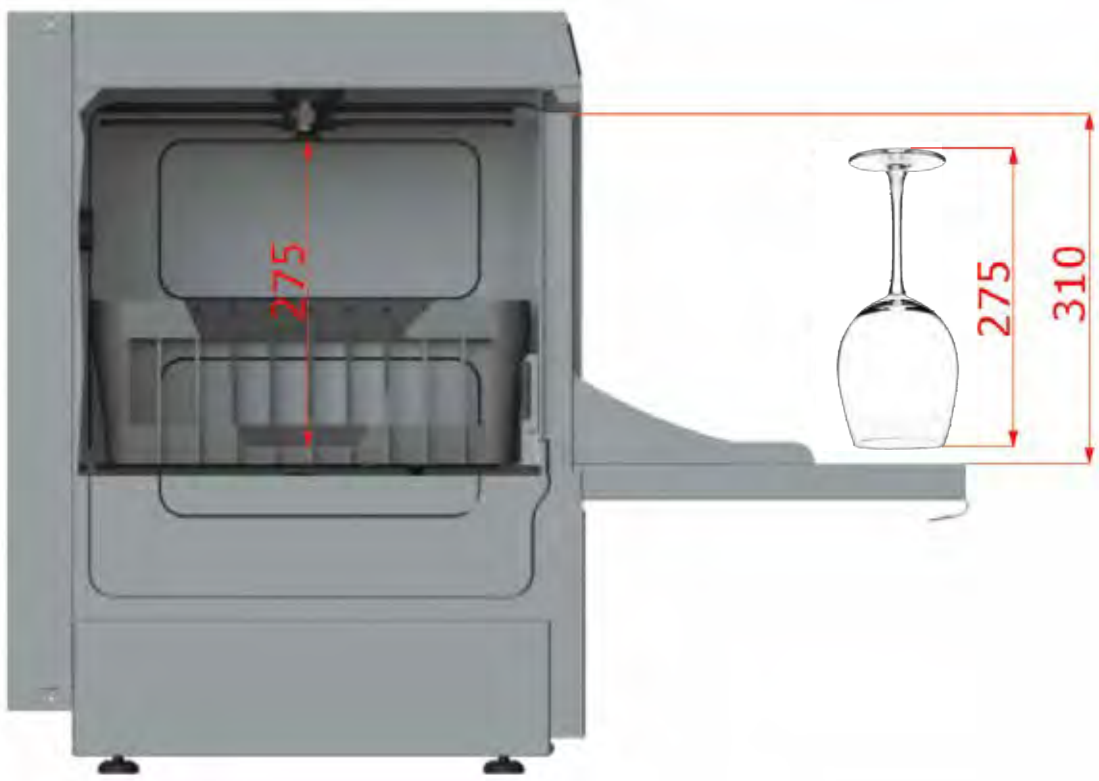

Technical Data

Disegni dimensioni lavastoviglie

Dimension drawings for dishwashers | Dessins des dimensions des lave-vaisselle
Установочные чертежи с габаритными размерами

C320 K207E

230V+T 2,79kW
L=2050 (SCHUKO)