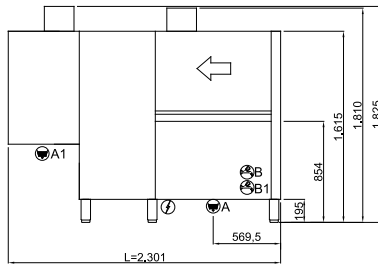

G 3/4" M
L=1200

Ø25x30
L=1550

K1600E EL80E

400V3N+T 11,00kW
L=1850 (5 POLES)

G 3/4" M
L=1150

Ø25x30
L=1550

Disegni dimensioni lavastoviglie

Dimension drawings for dishwashers | Dessins des dimensions des lave-vaisselle
Установочные чертежи с габаритными размерами

EVO221ESX

400V3N+T 28,60kW
(CABLE NOT PROVIDED)

G 3/4" M
55°C
L=1500

A: Ø1"1/2 M
A1: Ø31 M
L=1500

EVO231EDX

400V3N+T 31,30kW
(CABLE NOT PROVIDED)

G 3/4" M
B: 55°C
B1: 10°C
L=1500

A: Ø1"1/2 M
A1: Ø31 M
L=1500

EVO231ESX

400V3N+T 31,30kW
(CABLE NOT PROVIDED)

G 3/4" M
B: 55°C
B1: 10°C
L=1500

A: Ø1"1/2 M
A1: Ø31 M
L=1500

EVO301EDX

400V3N+T 23,20kW
(CABLE NOT PROVIDED)

G 3/4" M
55°C
L=1500

Ø1"1/2 M
L=1500