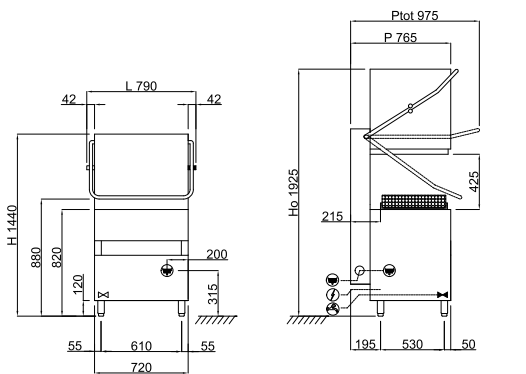

Disegni dimensioni lavastoviglie

Dimension drawings for dishwashers | Dessins des dimensions des lave-vaisselle
Установочные чертежи с габаритными размерами

C537T K560E EL51E S560E

400V3N+T 5,02kW
L=1900 (5 POLES)

G 3/4" M
L=1200

Ø25x30
L=1500

K580E EL53E S580E

400V3N+T 6,29kW
L=1900 (5 POLES)

G 3/4" M
L=1200

Ø25x30
L=1500

CH110 K1100E EL60E S1100E

400V3N+T 6,52kW
L=1950 (5 POLES)

G 3/4" M
L=1200

Ø25x30
L=1550

CH120 K1200E EL62E S1200E

400V3N+T 7,04kW
L=1950 (5 POLES)

G 3/4" M
L=1200

Ø25x30
L=1550

K1500E EL70E

400V3N+T 7,04kW
L=1950 (5 POLES)

G 3/4" M
L=1200

Ø25x30
L=1550

K1600E EL80E

400V3N+T 11,00kW
L=1850 (5 POLES)

G 3/4" M
L=1150

Ø25x30
L=1550

Disegni dimensioni lavastoviglie

Dimension drawings for dishwashers | Dessins des dimensions des lave-vaisselle
Установочные чертежи с габаритными размерами