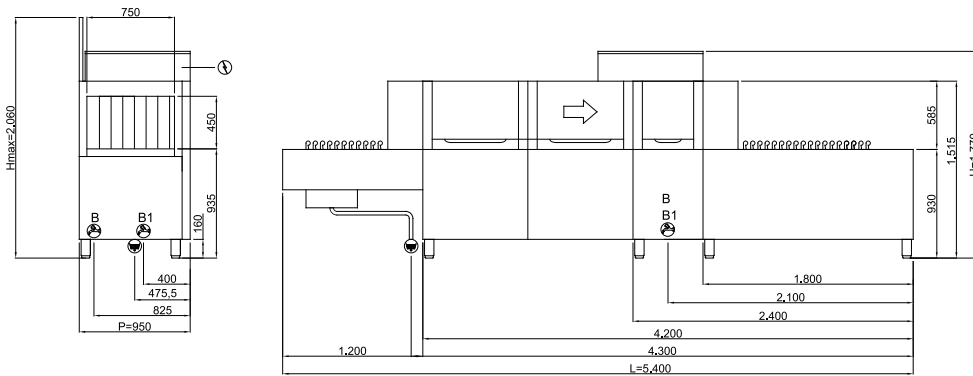

FC42EESX

- 400V3N+T 35,28kW
  (CABLE NOT PROVIDED)
- G 3/4" M
  B: 10°C
  B1: 55°C
  L=1500
- Ø40
  L=1500