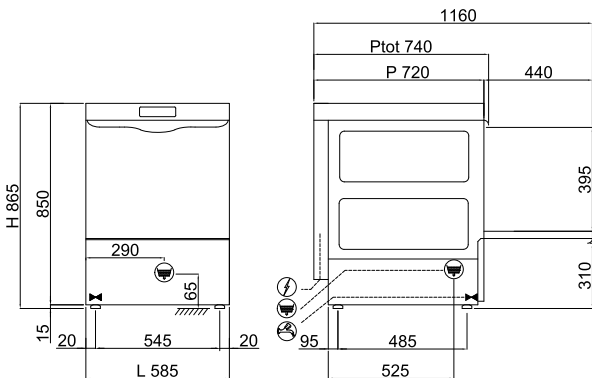

G 3/4" M
L=1450

Ø25x30
L=1650

C432H K209EH EL42EH

230V+T 2,79kW
L=2000 (SCHUKO)

G 3/4" M
L=1450

Ø25x30
L=1650

Disegni dimensioni lavastoviglie

Dimension drawings for dishwashers | Dessins des dimensions des lave-vaisselle
Установочные чертежи с габаритными размерами

G 3/4" M
L=1200

Ø25x30
L=1550

K1600E EL80E

400V3N+T 11,00kW
L=1850 (5 POLES)

G 3/4" M
L=1150

Ø25x30
L=1550

Disegni dimensioni lavastoviglie

Dimension drawings for dishwashers | Dessins des dimensions des lave-vaisselle
Установочные чертежи с габаритными размерами