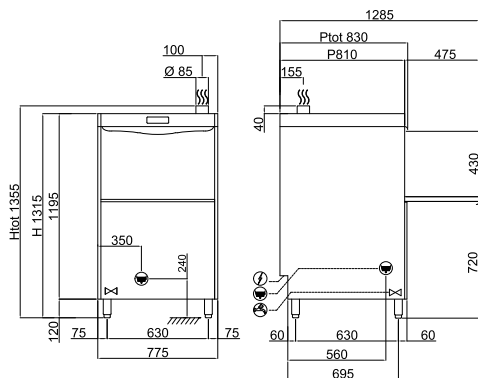

G 3/4" M
L=1450

Ø25x30
L=1650

C432H K209EH EL42EH

230V+T 2,79kW
L=2000 (SCHUKO)

G 3/4" M
L=1450

Ø25x30
L=1650

Disegni dimensioni lavastoviglie

Dimension drawings for dishwashers | Dessins des dimensions des lave-vaisselle
Установочные чертежи с габаритными размерами

G 3/4" M
L=1200

Ø25x30
L=1550

K1600E EL80E

400V3N+T 11,00kW
L=1850 (5 POLES)

G 3/4" M
L=1150

Ø25x30
L=1550

Disegni dimensioni lavastoviglie

Dimension drawings for dishwashers | Dessins des dimensions des lave-vaisselle
Установочные чертежи с габаритными размерами

K840E EL55E

400V3N+T 6,52kW
L=1800 (5 POLES)

G 3/4" M
L=1150

Ø25x30
L=1450

K951E EL951E

400V3N+T 7,40kW
L=1950 (5 POLES)

G 3/4" M
L=1200

Ø25x30
L=1550

Disegni dimensioni lavastoviglie

Dimension drawings for dishwashers | Dessins des dimensions des lave-vaisselle
Установочные чертежи с габаритными размерами

EL991E

- ⚡ 400V3N+T 13.00kW L=1950 (5 POLES)
- 🔧 G 3/4" M L=1200
- 🍽️ Ø30x40 L=1800