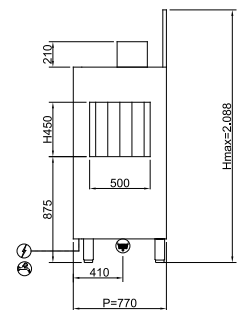

Lavastoviglie a cesto trainato

Rack conveyor dishwashers | Lave-vaisselle avec panier à traction

Тоннельные посудомоечные машины

EVO221EDX

400V3N+T 28,60kW
(CABLE NOT PROVIDED)

G 3/4" M
55°C
L=1500

A: Ø1"1/2 M
A1: Ø31 M
L=1500

EVO221ESX

400V3N+T 28,60kW
(CABLE NOT PROVIDED)

G 3/4" M
55°C
L=1500

A: Ø1"1/2 M
A1: Ø31 M
L=1500