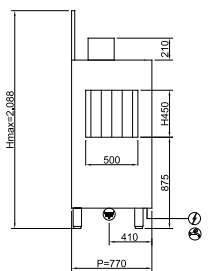

G 3/4" M
L=1200

Ø25x30
L=1500

K580E EL53E S580E

400V3N+T 6,29kW
L=1900 (5 POLES)

G 3/4" M
L=1200

Ø25x30
L=1500

CH110 K1100E EL60E S1100E

400V3N+T 6,52kW
L=1950 (5 POLES)

G 3/4" M
L=1200

Ø25x30
L=1550

K1600E EL80E

400V3N+T 11,00kW
L=1850 (5 POLES)

G 3/4" M
L=1150

Ø25x30
L=1550

Disegni dimensioni lavastoviglie

Dimension drawings for dishwashers | Dessins des dimensions des lave-vaisselle
Установочные чертежи с габаритными размерами

Ø1"1/2 M
L=1500

EVO411EDX

400V3N+T 26,30kW
(CABLE NOT PROVIDED)

G 3/4" M
B: 55°C
B1: 10°C
L=1500

Ø1"1/2 M
L=1500

EVO411ESX

400V3N+T 26,30kW
(CABLE NOT PROVIDED)

G 3/4" M
B: 55°C
B1: 10°C
L=1500

Ø1"1/2 M
L=1500

EVO421EDX

400V3N+T 30,10kW
(CABLE NOT PROVIDED)

G 3/4" M
55°C
L=1500

A: Ø1"1/2 M
A1: Ø31 M
L=1500

EVO421ESX

400V3N+T 30,10kW
(CABLE NOT PROVIDED)

G 3/4" M
55°C
L=1500