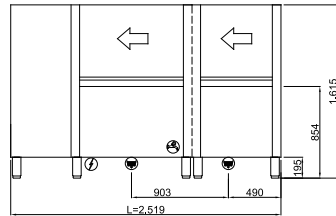

Lavastoviglie a cesto trainato

Rack conveyor dishwashers | Lave-vaisselle avec panier à traction

Тоннельные посудомоечные машины

EVO401EDX

400V3N+T 33,10kW
(CABLE NOT PROVIDED)

G 3/4" M
55°C
L=1500

Ø1"1/2 M
L=1500

EVO401ESX

400V3N+T 33,10kW
(CABLE NOT PROVIDED)

G 3/4" M
55°C
L=1500

Ø1"1/2 M
L=1500