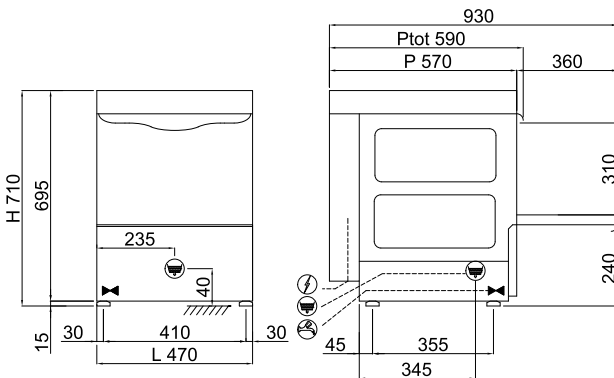

Technical Data

Disegni dimensioni lavastoviglie

Dimension drawings for dishwashers | Dessins des dimensions des lave-vaisselle
Установочные чертежи с габаритными размерами

C320 K207E

230V+T 2,79kW
L=2050 (SCHUKO)

G 3/4" M
L=1450

Ø25x30
L=1650

C432H K209EH EL42EH

230V+T 2,79kW
L=2000 (SCHUKO)

G 3/4" M
L=1450

Ø25x30
L=1650

Disegni dimensioni lavastoviglie

Dimension drawings for dishwashers | Dessins des dimensions des lave-vaisselle
Установочные чертежи с габаритными размерами

G 3/4" M
L=1200

Ø25x30
L=1550

K1600E EL80E

400V3N+T 11,00kW
L=1850 (5 POLES)

G 3/4" M
L=1150

Ø25x30
L=1550

Disegni dimensioni lavastoviglie

Dimension drawings for dishwashers | Dessins des dimensions des lave-vaisselle
Установочные чертежи с габаритными размерами