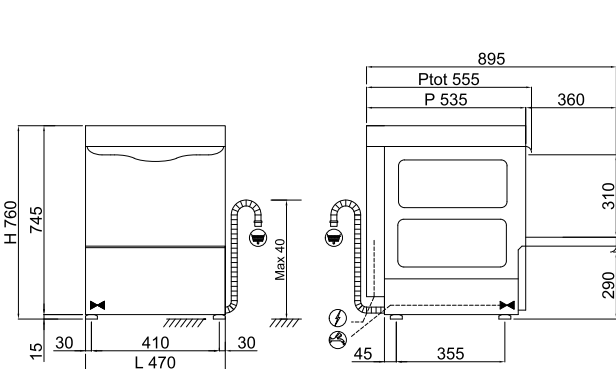

G 3/4" M
L=1450

Ø25x30
L=1650

C432H K209EH EL42EH

230V+T 2,79kW
L=2000 (SCHUKO)

G 3/4" M
L=1450

Ø25x30
L=1650

Disegni dimensioni lavastoviglie

Dimension drawings for dishwashers | Dessins des dimensions des lave-vaisselle
Установочные чертежи с габаритными размерами

G 3/4" M
L=1200

Ø25x30
L=1550

K1600E EL80E

400V3N+T 11,00kW
L=1850 (5 POLES)

G 3/4" M
L=1150

Ø25x30
L=1550

Disegni dimensioni lavastoviglie

Dimension drawings for dishwashers | Dessins des dimensions des lave-vaisselle
Установочные чертежи с габаритными размерами

Disegni dimensioni lavastoviglie

Dimension drawings for dishwashers | Dessins des dimensions des lave-vaisselle
Установочные чертежи с габаритными размерами

EL991E

- ⚡ 400V3N+T 13.00kW L=1950 (5 POLES)
- 🔧 G 3/4" M L=1200
- 🍽️ Ø30x40 L=1800

EL60TH

- ⚡ 400V3N+T 6.52kW L=1950 (5 POLES)
- 🔧 G 3/4" M L=1200
- 🍽️ Ø25x30 L=1550

EL62TH

- ⚡ 400V3N+T 7.04kW L=1950 (5 POLES)
- 🔧 G 3/4" M L=1200
- 🍽️ Ø25x30 L=1550

FLK208E FLE208E FLS208E

- ⚡ 400V3N+T 4.69kW L=2000 (5 POLES)
- 🔧 G 3/4" M L=1450
- 🍽️ Ø25x30 L=1650