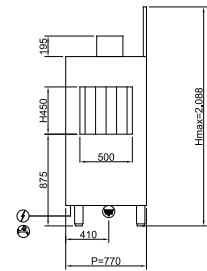

Тоннельные посудомоечные машины

EVO401EDX

400V3N+T 33,10kW
(CABLE NOT PROVIDED)

G 3/4" M
55°C
L=1500

Ø1"1/2 M
L=1500

EVO401ESX

400V3N+T 33,10kW
(CABLE NOT PROVIDED)

G 3/4" M
55°C
L=1500

Ø1"1/2 M
L=1500

EVO411EDX

400V3N+T 26,30kW
(CABLE NOT PROVIDED)

G 3/4" M
B: 55°C
B1: 10°C
L=1500

Ø1"1/2 M
L=1500

EVO411ESX

400V3N+T 26,30kW
(CABLE NOT PROVIDED)

G 3/4" M
B: 55°C
B1: 10°C
L=1500