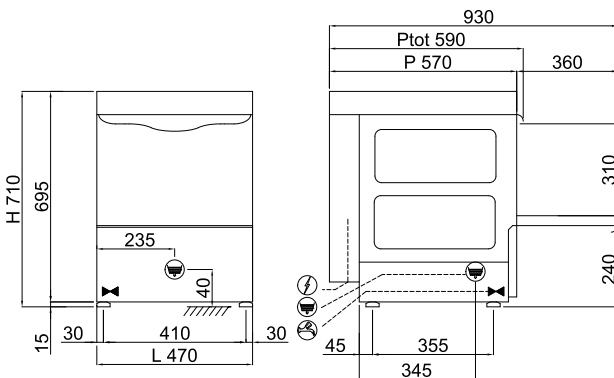

Technical Data

Disegni dimensioni lavastoviglie

Dimension drawings for dishwashers | Dessins des dimensions des lave-vaisselle
Установочные чертежи с габаритными размерами

C320 K207E

230V+T 2,79kW
L=2050 (SCHUKO)

G 3/4" M
L=1450

Ø25x30
L=1650

C432H K209EH EL42EH

230V+T 2,79kW
L=2000 (SCHUKO)

G 3/4" M
L=1450

Ø25x30
L=1650

Disegni dimensioni lavastoviglie

Dimension drawings for dishwashers | Dessins des dimensions des lave-vaisselle
Установочные чертежи с габаритными размерами

S209EH

230V+T 2,79kW
L=2000 (SCHUKO)

G 3/4" M
L=1450

Ø25x30
L=1650

C432 K209E EL42

230V+T 2,86kW
L=2000 (SCHUKO)

G 3/4" M
L=1450

Ø25x30
L=1650

G 3/4" M
L=1200

Ø25x30
L=1550

K1600E EL80E

400V3N+T 11,00kW
L=1850 (5 POLES)

G 3/4" M
L=1150

Ø25x30
L=1550

Disegni dimensioni lavastoviglie

Dimension drawings for dishwashers | Dessins des dimensions des lave-vaisselle
Установочные чертежи с габаритными размерами