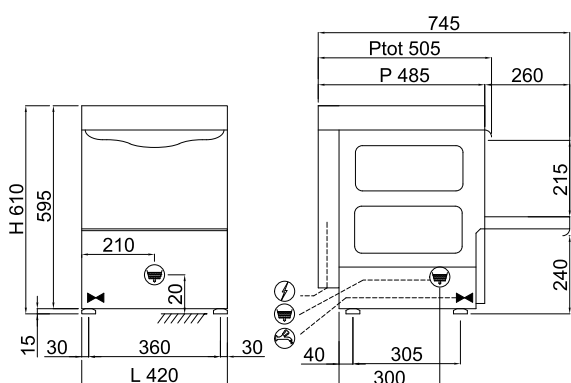

Technical Data

Disegni dimensioni lavastoviglie

Dimension drawings for dishwashers | Dessins des dimensions des lave-vaisselle
Установочные чертежи с габаритными размерами

C320 K207E

230V+T 2,79kW
L=2050 (SCHUKO)

G 3/4" M
L=1500

Ø25x30
L=1700

C327 K205E

230V+T 2,79kW
L=2050 (SCHUKO)

G 3/4" M
L=1500

Ø25x30
L=1700

S205E

230V+T 2,79kW
L=2050 (SCHUKO)

G 3/4" M
L=1450

Ø25x30
L=1650

C432H K209EH EL42EH

230V+T 2,79kW
L=2000 (SCHUKO)

G 3/4" M
L=1450

Ø25x30
L=1650

Disegni dimensioni lavastoviglie

Dimension drawings for dishwashers | Dessins des dimensions des lave-vaisselle
Установочные чертежи с габаритными размерами

G 3/4" M
L=1200

Ø25x30
L=1550

K1600E EL80E

400V3N+T 11,00kW
L=1850 (5 POLES)

G 3/4" M
L=1150

Ø25x30
L=1550

Disegni dimensioni lavastoviglie

Dimension drawings for dishwashers | Dessins des dimensions des lave-vaisselle
Установочные чертежи с габаритными размерами