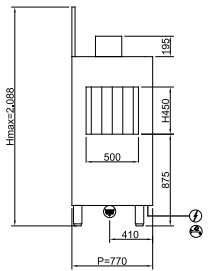

G 3/4" M
L=1200

Ø25x30
L=1550

K1600E EL80E

400V3N+T 11,00kW
L=1850 (5 POLES)

G 3/4" M
L=1150

Ø25x30
L=1550

Disegni dimensioni lavastoviglie

Dimension drawings for dishwashers | Dessins des dimensions des lave-vaisselle
Установочные чертежи с габаритными размерами

Тоннельные посудомоечные машины

EVO401EDX

400V3N+T 33,10kW
(CABLE NOT PROVIDED)

G 3/4" M
55°C
L=1500

Ø1"1/2 M
L=1500

EVO401ESX

400V3N+T 33,10kW
(CABLE NOT PROVIDED)

G 3/4" M
55°C
L=1500

Ø1"1/2 M
L=1500

EVO411EDX

400V3N+T 26,30kW
(CABLE NOT PROVIDED)

G 3/4" M
B: 55°C
B1: 10°C
L=1500

Ø1"1/2 M
L=1500

EVO411ESX

400V3N+T 26,30kW
(CABLE NOT PROVIDED)

G 3/4" M
B: 55°C
B1: 10°C
L=1500