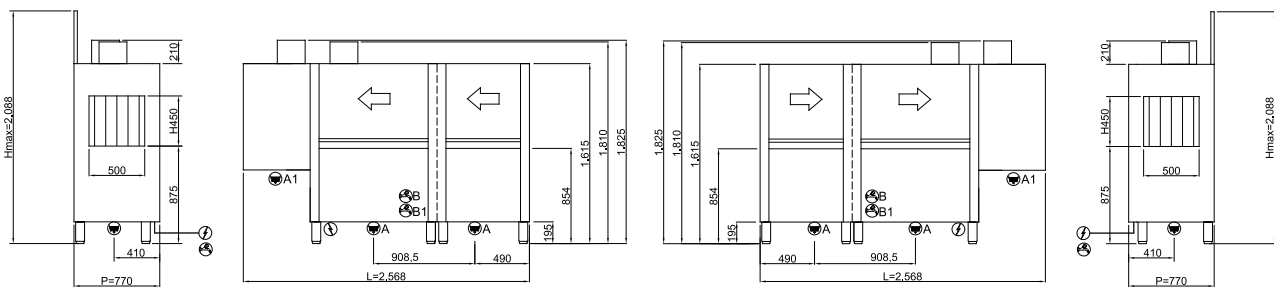

EVO331EDX

EVO331ESX