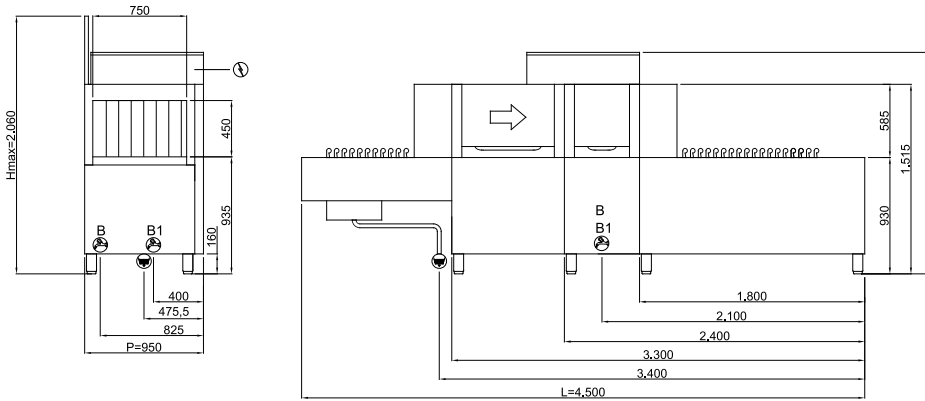

Конвейерные посудомоечные машины

FC25EEDX

 400V3N+T 28,6kW
(CABLE NOT PROVIDED)

 G 3/4" M
B: 10°C
B1: 55°C
L=1500

 Ø40
L=1500

FC25EESX

 400V3N+T 28,6kW
(CABLE NOT PROVIDED)

 G 3/4" M
B: 10°C
B1: 55°C
L=1500