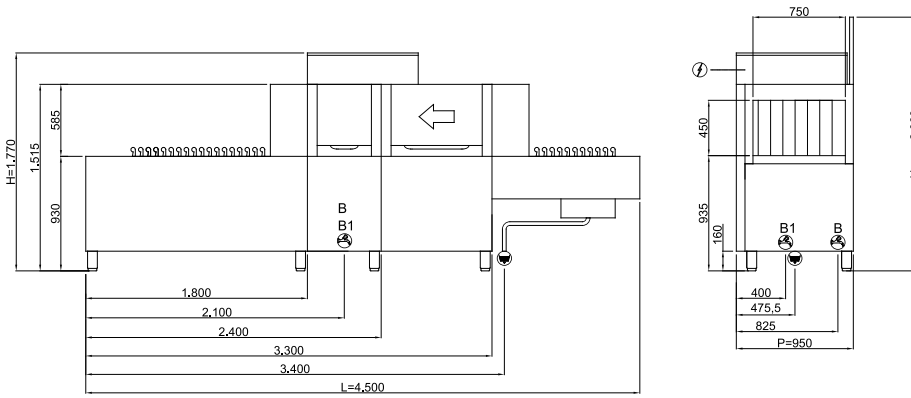

Lavastoviglie a nastro

Flight conveyor dishwashers | Lave-vaisselle à convoyeur

Конвейерные посудомоечные машины

FC25EEDX

400V3N+T 28,6kW
(CABLE NOT PROVIDED)

G 3/4" M
B: 10°C
B1: 55°C
L=1500

Ø40
L=1500