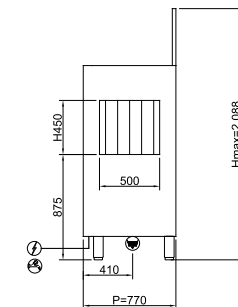

G 3/4" M
L=1500

Ø25x30
L=1700

C327 K205E

230V+T 2,79kW
L=2050 (SCHUKO)

G 3/4" M
L=1500

Ø25x30
L=1700

S205E

230V+T 2,79kW
L=2050 (SCHUKO)

G 3/4" M
L=1450

Ø25x30
L=1650

C432H K209EH EL42EH

230V+T 2,79kW
L=2000 (SCHUKO)

G 3/4" M
L=1450

Ø25x30
L=1650

Disegni dimensioni lavastoviglie

Dimension drawings for dishwashers | Dessins des dimensions des lave-vaisselle
Установочные чертежи с габаритными размерами

G 3/4" M
L=1200

Ø25x30
L=1550

K1600E EL80E

400V3N+T 11,00kW
L=1850 (5 POLES)

G 3/4" M
L=1150

Ø25x30
L=1550

Disegni dimensioni lavastoviglie

Dimension drawings for dishwashers | Dessins des dimensions des lave-vaisselle
Установочные чертежи с габаритными размерами

EVO231ESX

400V3N+T 31,30kW
(CABLE NOT PROVIDED)

G 3/4" M
B: 55°C
B1: 10°C
L=1500

A: Ø1"1/2 M
A1: Ø31 M
L=1500

EVO301EDX

400V3N+T 23,20kW
(CABLE NOT PROVIDED)

G 3/4" M
55°C
L=1500

Ø1"1/2 M
L=1500