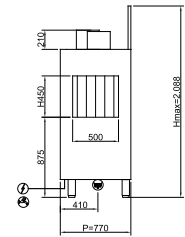

G 3/4" M
B: 55°C
B1: 10°C
L=1500

A: Ø1"1/2 M
A1: Ø31 M
L=1500

EVO431ESX

400V3N+T 32,80kW
(CABLE NOT PROVIDED)

G 3/4" M
B: 55°C
B1: 10°C
L=1500

A: Ø1"1/2 M
A1: Ø31 M
L=1500

EVO531EDX

400V3N+T 40,59kW
(CABLE NOT PROVIDED)

G 3/4" M
55°C
L=1500

Ø1"1/2 M
L=1500

EVO531ESX

400V3N+T 40,59kW
(CABLE NOT PROVIDED)

G 3/4" M
55°C
L=1500

Ø1"1/2 M
L=1500

EVO631EDX

400V3N+T 43,49kW
(CABLE NOT PROVIDED)