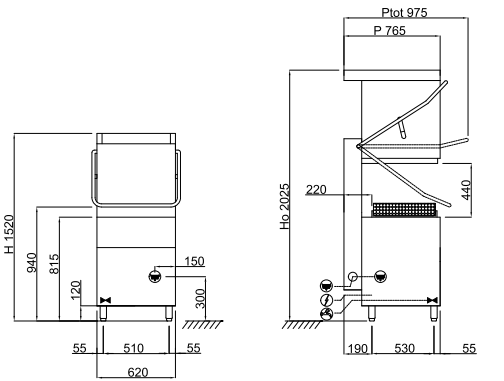

EL62TH

- ⚡ 400V3N+T 7.04kW L=1950 (5 POLES)
- 🔧 G 3/4" M L=1200
- 🍽️ Ø25x30 L=1550