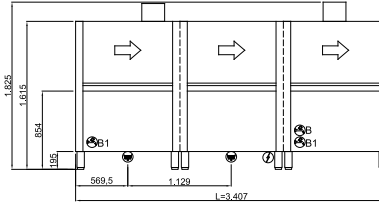

G 3/4" M
B: 55°C
B1: 10°C
L=1500

A: Ø1"1/2 M
A1: Ø31 M
L=1500

EVO431ESX

400V3N+T 32,80kW
(CABLE NOT PROVIDED)

G 3/4" M
B: 55°C
B1: 10°C
L=1500

A: Ø1"1/2 M
A1: Ø31 M
L=1500

EVO531EDX

400V3N+T 40,59kW
(CABLE NOT PROVIDED)