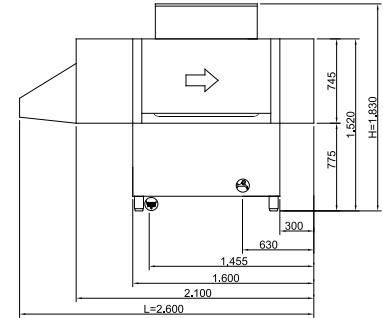

Linea lavaceste

Tunnel basket washers | Ligne lave-paniers
Тоннельные машины для мойки корзин

BK23EEDX

400V3N+T 30,00kW
(CABLE NOT PROVIDED)

G 3/4" M
55°C
L=1500

G 1"1/4 M
L=1500

BK23EESX

400V3N+T 30,00kW
(CABLE NOT PROVIDED)

G 3/4" M
55°C
L=1500

G 1"1/4 M
L=1500