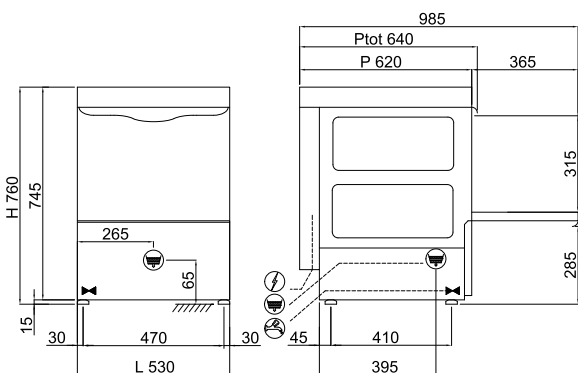

G 3/4" M
L=1450

Ø25x30
L=1650

C432H K209EH EL42EH

230V+T 2,79kW
L=2000 (SCHUKO)

G 3/4" M
L=1450

Ø25x30
L=1650

Disegni dimensioni lavastoviglie

Dimension drawings for dishwashers | Dessins des dimensions des lave-vaisselle
Установочные чертежи с габаритными размерами

S209E

230V+T 2,86kW
L=2000 (SCHUKO)

G 3/4" M
L=1450

Ø25x30
L=1650

C453 K450E EL45E

230V+T 3,12kW
L=2000 (SCHUKO)

G 3/4" M
L=1300

Ø25x30
L=1600

Disegni dimensioni lavastoviglie

Dimension drawings for dishwashers | Dessins des dimensions des lave-vaisselle
Установочные чертежи с габаритными размерами

C537T K560E EL51E S560E

400V3N+T 5,02kW
L=1900 (5 POLES)

G 3/4" M
L=1200

Ø25x30
L=1550

K1600E EL80E

400V3N+T 11,00kW
L=1850 (5 POLES)

G 3/4" M
L=1150

Ø25x30
L=1550

Disegni dimensioni lavastoviglie

Dimension drawings for dishwashers | Dessins des dimensions des lave-vaisselle
Установочные чертежи с габаритными размерами