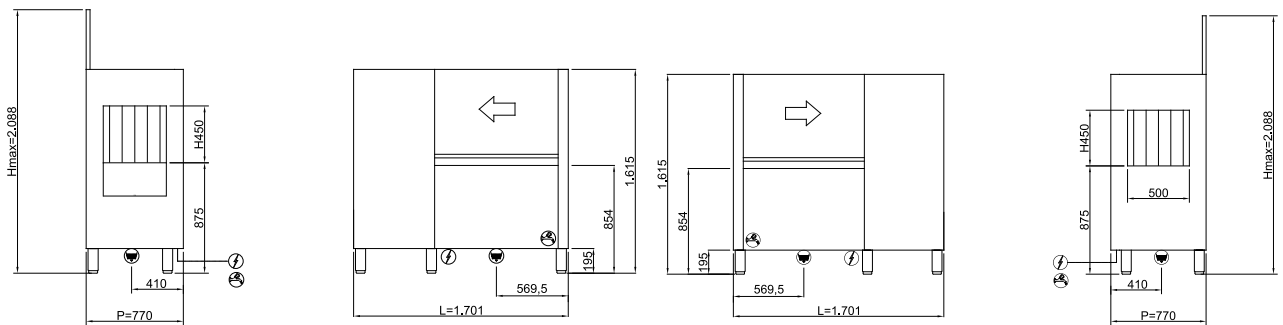

EVO131ESX

400V3N+T 30,90kW
(CABLE NOT PROVIDED)

G 3/4" M
B: 55°C
B1: 10°C
L=1500

A: Ø1"1/2 M
A1: Ø31M
L=1500

EVO131EDX

400V3N+T 30,90kW
(CABLE NOT PROVIDED)

G 3/4" M
B: 55°C
B1: 10°C
L=1500

A: Ø1"1/2 M
A1: Ø31M
L=1500