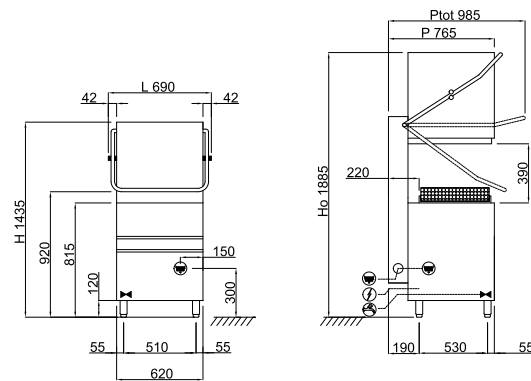

CH120 K1200E EL62E S1200E

400V3N+T 7,04kW
L=1950 (5 POLES)

G 3/4" M
L=1200

Ø25x30
L=1550