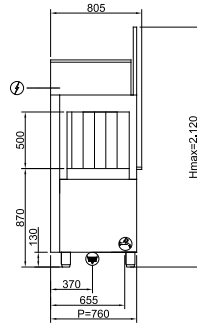

Linea lavaceste

Tunnel basket washers | Ligne lave-paniers
Тоннельные машины для мойки корзин

BK23EEDX

400V3N+T 30,00kW
(CABLE NOT PROVIDED)

G 3/4" M
55°C
L=1500

G 1"1/4 M
L=1500

BK23EESX

400V3N+T 30,00kW
(CABLE NOT PROVIDED)

G 3/4" M
55°C
L=1500

G 1"1/4 M
L=1500