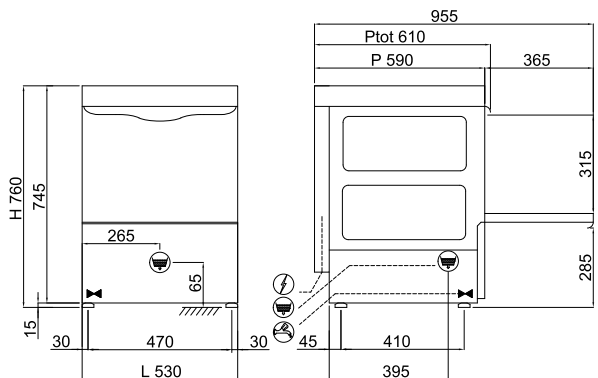

C453 K450E EL45E

230V+T 3,12kW
L=2000 (SCHUKO)

G 3/4" M
L=1300

Ø25x30
L=1600