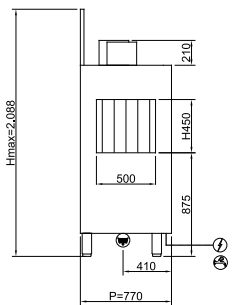

G 3/4" M
L=1500

Ø25x30
L=1700

C327 K205E

230V+T 2,79kW
L=2050 (SCHUKO)

G 3/4" M
L=1500

Ø25x30
L=1700

S205E

230V+T 2,79kW
L=2050 (SCHUKO)

G 3/4" M
L=1200

Ø25x30
L=1550

K1600E EL80E

400V3N+T 11,00kW
L=1850 (5 POLES)

G 3/4" M
L=1150

Ø25x30
L=1550

Disegni dimensioni lavastoviglie

Dimension drawings for dishwashers | Dessins des dimensions des lave-vaisselle
Установочные чертежи с габаритными размерами

EVO221ESX

400V3N+T 28,60kW
(CABLE NOT PROVIDED)

G 3/4" M
55°C
L=1500

A: Ø1"1/2 M
A1: Ø31 M
L=1500

EVO231EDX

400V3N+T 31,30kW
(CABLE NOT PROVIDED)

G 3/4" M
B: 55°C
B1: 10°C
L=1500

A: Ø1"1/2 M
A1: Ø31 M
L=1500

EVO231ESX

400V3N+T 31,30kW
(CABLE NOT PROVIDED)

G 3/4" M
B: 55°C
B1: 10°C
L=1500

A: Ø1"1/2 M
A1: Ø31 M
L=1500

EVO301EDX

400V3N+T 23,20kW
(CABLE NOT PROVIDED)

G 3/4" M
55°C
L=1500

Ø1"1/2 M
L=1500