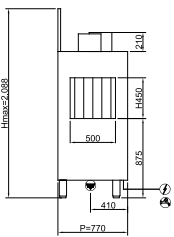

G 3/4" M
B: 55°C
B1: 10°C
L=1500

A: Ø1"1/2 M
A1: Ø31 M
L=1500

EVO431ESX

400V3N+T 32,80kW
(CABLE NOT PROVIDED)

G 3/4" M
B: 55°C
B1: 10°C
L=1500

A: Ø1"1/2 M
A1: Ø31 M
L=1500

EVO531EDX

400V3N+T 40,59kW
(CABLE NOT PROVIDED)

G 3/4" M
55°C
L=1500

Ø1"1/2 M
L=1500

EVO531ESX

400V3N+T 40,59kW
(CABLE NOT PROVIDED)

G 3/4" M
55°C
L=1500

Ø1"1/2 M
L=1500

EVO631EDX

400V3N+T 43,49kW
(CABLE NOT PROVIDED)