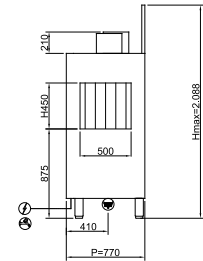

Lavastoviglie a cesto trainato

Rack conveyor dishwashers | Lave-vaisselle avec panier à traction

Тоннельные посудомоечные машины

EVO431EDX

400V3N+T 32,80kW
(CABLE NOT PROVIDED)

G 3/4" M
B: 55°C
B1: 10°C
L=1500

A: Ø1"1/2 M
A1: Ø31 M
L=1500

EVO431ESX

400V3N+T 32,80kW
(CABLE NOT PROVIDED)

G 3/4" M
B: 55°C
B1: 10°C
L=1500

A: Ø1"1/2 M
A1: Ø31 M
L=1500