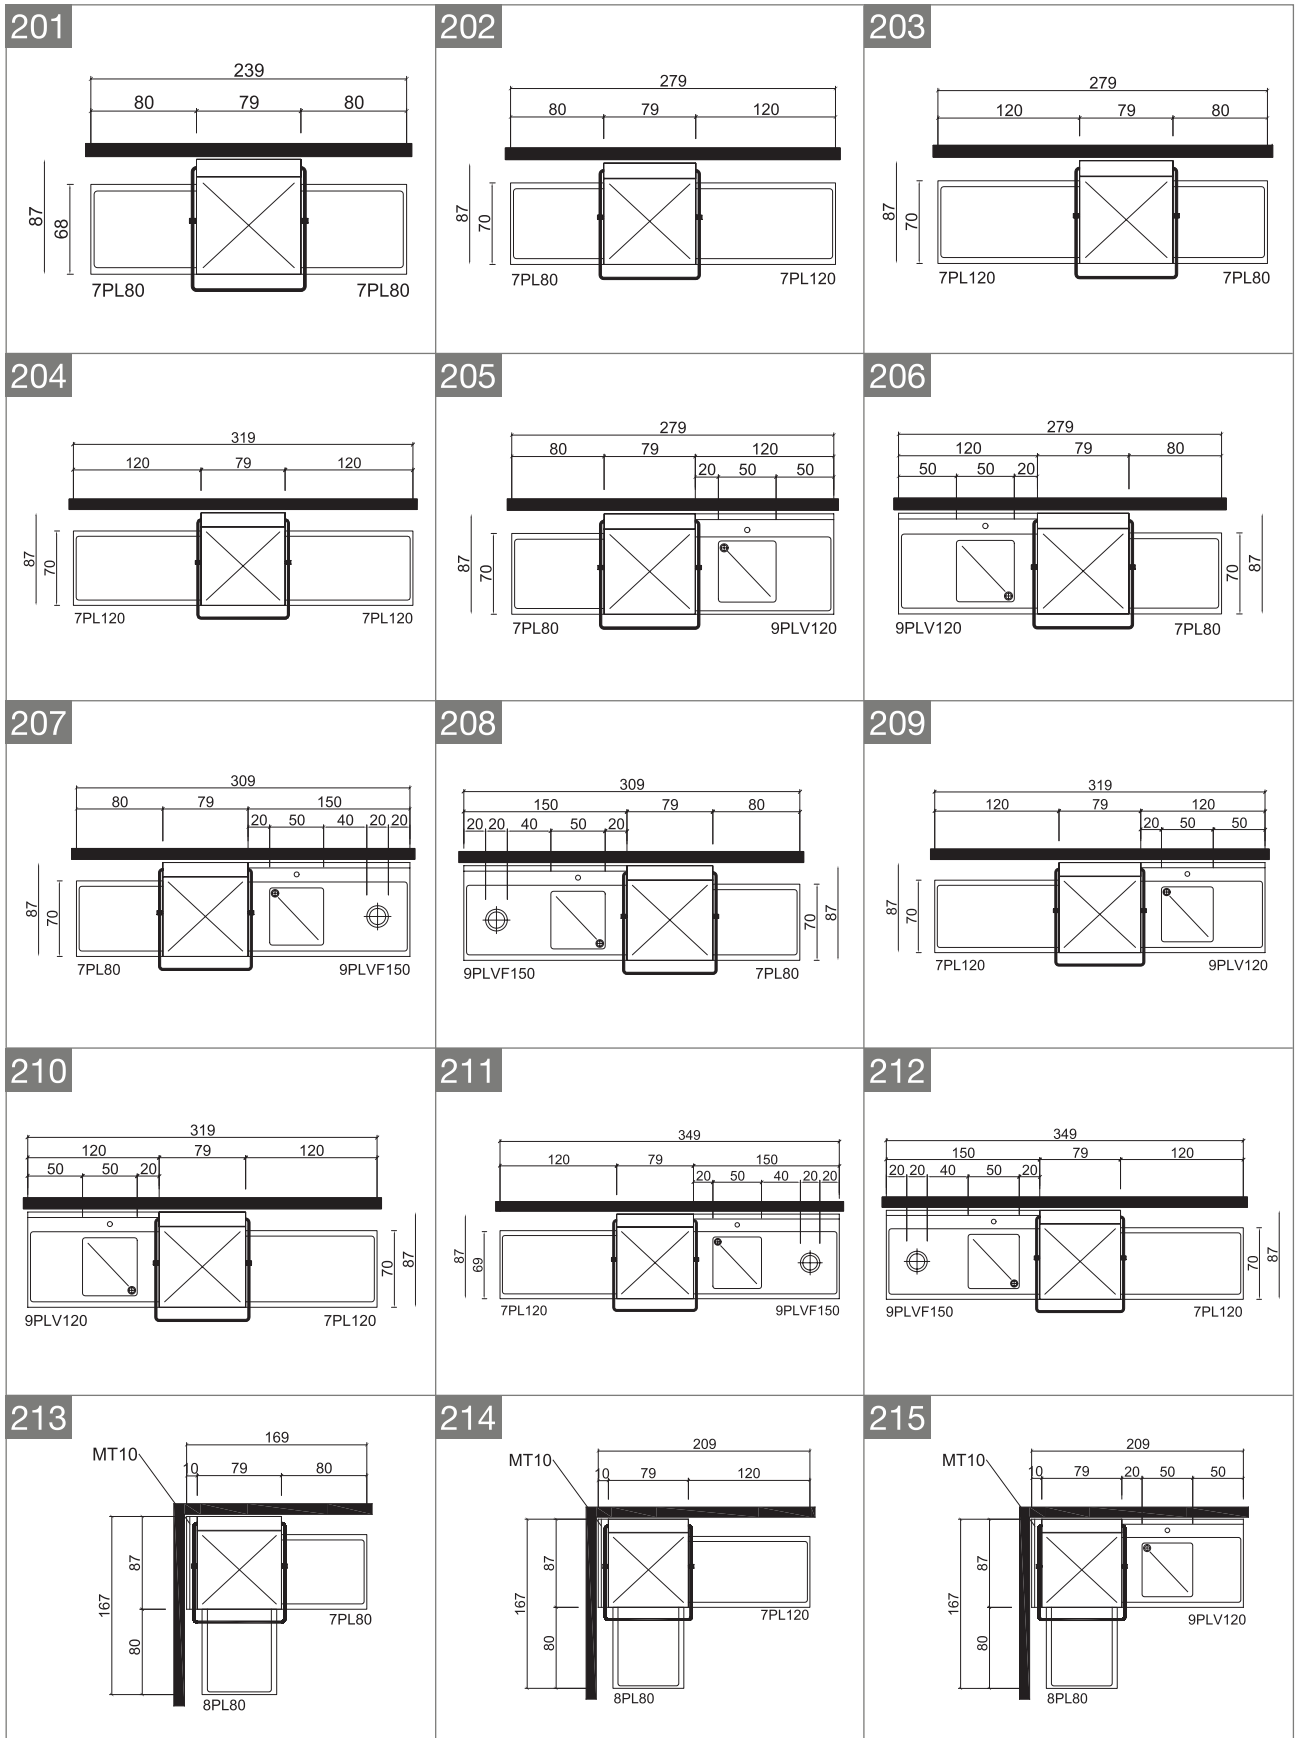

K1600E EL80E 8PL80

K1600E EL80E 7PL80

Composition 212

Siamo presenti in | We are on
Nous sommes présents dans | Мы есть и в

SpecifiTM
by MasterChef

Elitech EL80E Koral K1600E

Elitech EL80E Koral K1600E

<p>216</p>	<p>217</p>	<p>218</p>
<p>219</p>	<p>220</p>	<p>221</p>
<p>222</p>	<p>223</p>	<p>224</p>
<p>225</p>	<p>226</p>	<p>227</p>
<p>228</p>		